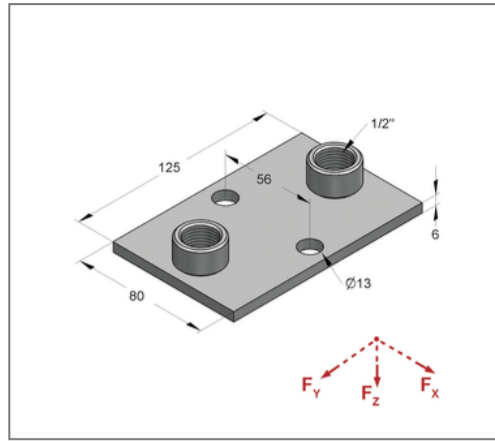

## ■ Klemmfestpunkt FGL 2 x Muffe 2x1/2"

### Kaufmännische Details

Artikelnummer	0770335
EAN/GTIN	4250928417534
VPE	1 St
Mengeneinheit	St
Gewicht	0,531 kg/St
Rabattgruppe	03-002
Preiseinheit	1

### Ausführung und Montage

Einsatzgebiet Leichter Klemmfestpunkt für Rohre bis Ø 46 mm.

### Produktdetails

Anschluss	2x1/2"
min. Rohraußendurchmesser	20 mm
max. Rohraußendurchmesser	46 mm
Lochdurchmesser	13 mm
Breite Platte	80 mm
Länge Platte	125 mm
Lochabstand	56 mm
Stärke Platte	6 mm
Anzahl Anschlüsse	2
Anschlusstyp	Muffe
zul. Last Fx	8 kN
zul. Last Fy	1,4 kN
zul. Last Fz stehend	4 kN
zul. Last Fz hängend	10 kN