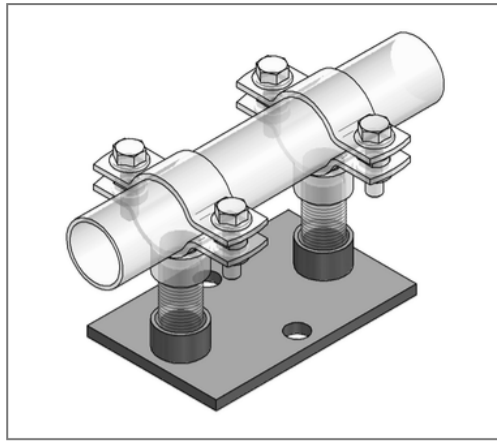

## ■ Klemmfestpunkt FGL 2 x Muffe 2x1/2"

### Ausführung und Montage

Einsatzgebiet Leichter Klemmfestpunkt für Rohre bis Ø 46 mm.

### Produktdetails

Anschluss	2x1/2"
min. Rohraußendurchmesser	20 mm
max. Rohraußendurchmesser	46 mm
Lochdurchmesser	13 mm
Breite Platte	80 mm
Länge Platte	125 mm
Lochabstand	56 mm
Stärke Platte	6 mm
Anzahl Anschlüsse	2
Anschlusstyp	Muffe
zul. Last Fx	8 kN
zul. Last Fy	1,4 kN
zul. Last Fz stehend	4 kN
zul. Last Fz hängend	10 kN