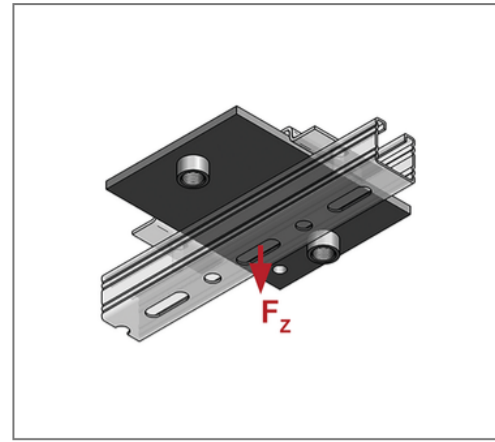

■ Gleitplatte 150 x 100 x 8 Anschluss 1 x 3/4"

Kaufmännische Details

Artikelnummer	0771227
EAN/GTIN	4250928418258
VPE	1 St
Mengeneinheit	St
Gewicht	1,01 kg/St
Rabattgruppe	04-077
Preiseinheit	100

QR Code

Technische Daten

Material	Stahl
Materialname	S235
Oberfläche	galvanisch verzinkt

Produktdetails

Anschluss	3/4"
Länge L	150 mm
Breite B	100 mm
Stärke S	8 mm
zul. Last F_z	1,5 kN
Anzahl Anschlüsse	1
max. Schiebeweg axial stehend	100 mm