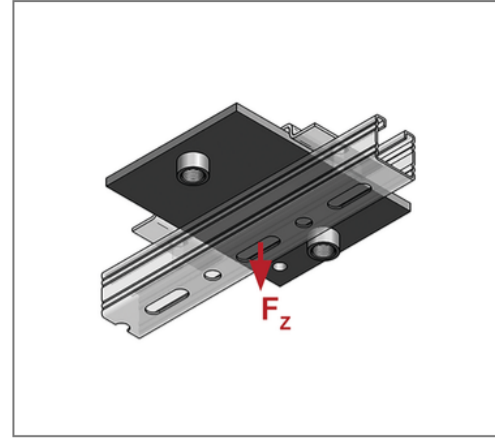

■ Gleitplatte 150 x 100 x 8 Anschluss 1 x 3/4"

Kaufmännische Details

Artikelnummer	0771227
EAN/GTIN	4250928418258
VPE	1 St
Mengeneinheit	St
Gewicht	1,01 kg/St
Rabattgruppe	04-077
Preiseinheit	100

QR Code

Technische Daten

Material	Stahl
Materialname	S235
Oberfläche	galvanisch verzinkt

Produktdetails

Anschluss	3/4"
Länge L	150 mm
Breite B	100 mm
Stärke S	8 mm
zul. Last F_z	1,5 kN
Anzahl Anschlüsse	1
max. Schiebeweg axial stehend	100 mm