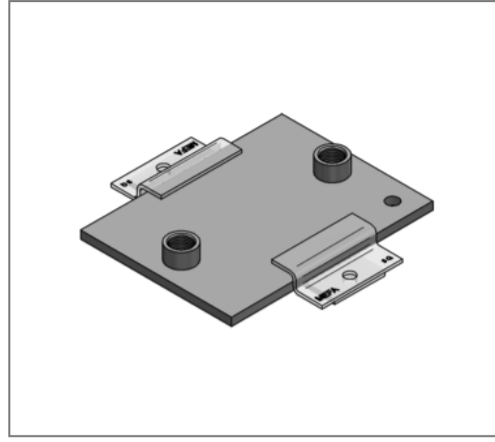

■ Gleitplatte 150 x 100 x 8 Anschluss 1 x 3/4"

Kaufmännische Details

Artikelnummer	0771227
EAN/GTIN	4250928418258
VPE	1 St
Mengeneinheit	St
Gewicht	1,01 kg/St
Rabattgruppe	04-077
Preiseinheit	100

QR Code

Technische Daten

Material	Stahl
Materialname	S235
Oberfläche	galvanisch verzinkt

Produktdetails

Anschluss	3/4"
Länge L	150 mm
Breite B	100 mm
Stärke S	8 mm
zul. Last F_z	1,5 kN
Anzahl Anschlüsse	1
max. Schiebeweg axial stehend	100 mm