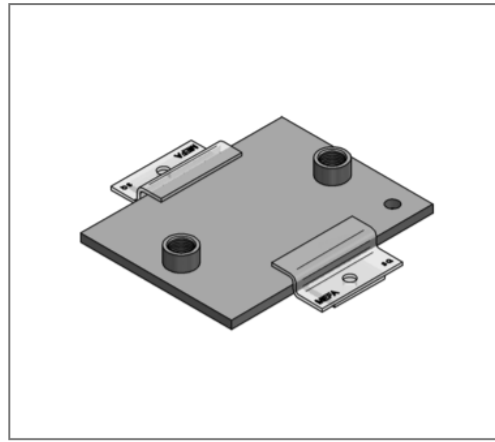

■ Gleitplatte 150 x 100 x 8 Anschluss 1 x 3/4"

Kaufmännische Details

Artikelnummer	0771227
EAN/GTIN	4250928418258
VPE	1 St
Mengeneinheit	St
Gewicht	1,01 kg/St
Rabattgruppe	04-077
Preiseinheit	100

QR Code

Technische Daten

Material	Stahl
Materialname	S235
Oberfläche	galvanisch verzinkt

Produktdetails

Anschluss	3/4"
Länge L	150 mm
Breite B	100 mm
Stärke S	8 mm
zul. Last F_z	1,5 kN
Anzahl Anschlüsse	1
max. Schiebeweg axial stehend	100 mm