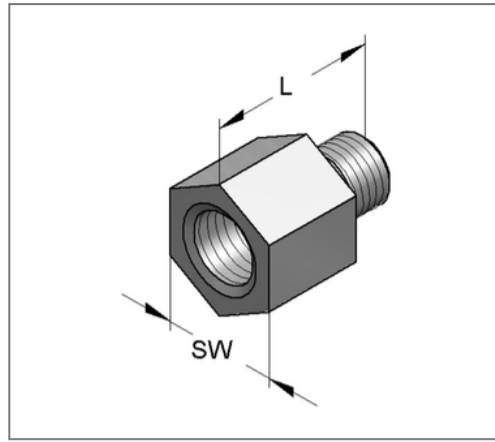

■ Reduzierstück sechskant Innengew. M16 Außengewinde M12 L=32 mm

Kaufmännische Details

Artikelnummer	0726508
EAN/GTIN	4250928416391
VPE	50 St
Mengeneinheit	St
Gewicht	0,0713 kg/St
Rabattgruppe	05-072
Preiseinheit	100

QR Code

Technische Daten

Material	Stahl
Oberfläche	galvanisch verzinkt

Produktdetails

Länge H	32 mm
Innengewinde Ig	M16
Länge Innengewinde L1	10 mm
Schlüsselweite	24
Außengewinde Ag	M12
Länge Außengewinde L1	15 mm