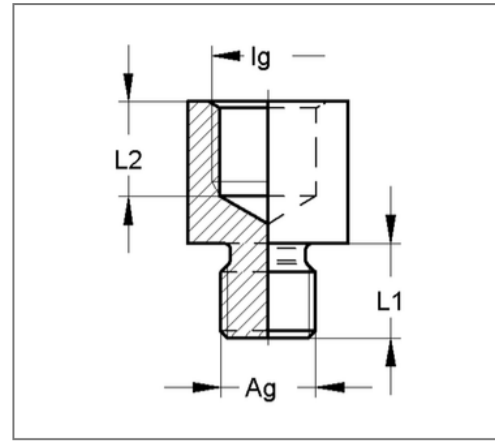

■ Reduzierstück sechskant Innengew. M16 Außengewinde M12 L=32 mm

Kaufmännische Details

Artikelnummer	0726508
EAN/GTIN	4250928416391
VPE	50 St
Mengeneinheit	St
Gewicht	0,0713 kg/St
Rabattgruppe	05-072
Preiseinheit	100

QR Code

Technische Daten

Material	Stahl
Oberfläche	galvanisch verzinkt

Produktdetails

Länge H	32 mm
Innengewinde Ig	M16
Länge Innengewinde L1	10 mm
Schlüsselweite	24
Außengewinde Ag	M12
Länge Außengewinde L1	15 mm