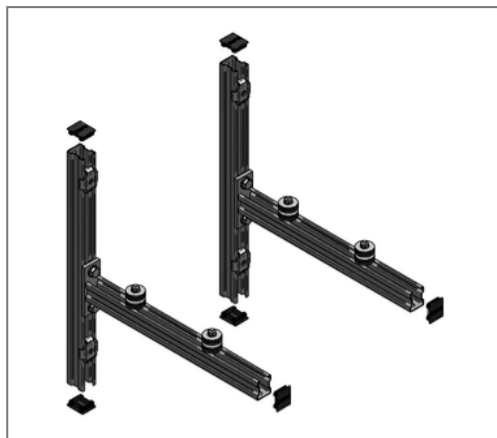

■ Konsolenset Stex 35/42 schallg. Länge 525 mm

Kaufmännische Details

Artikelnummer	0813500526
EAN/GTIN	4250928419705
VPE	1 Set
Mengeneinheit	Set
Gewicht	5,00 kg/Set
Rabattgruppe	08-991
Preiseinheit	1

QR Code

Zertifizierungen

Ausführung und Montage

Einsatzgebiet	Zur Befestigung von Klima- und Lüftungsgeräten.
Profiltyp	Stex 35/42/1,5

Technische Daten

Material	Stahl
Materialname	S235
Oberfläche	galvanisch verzinkt
Material Dämmelement	Gummi SBR
min. Temperaturbeständigkeit	-35 °C
max. Temperaturbeständigkeit	100 °C

Produktdetails

Länge	525 mm
zul. Gesamtlast	2,38 kN
zul. Last F_z	1,19 kN

Hinweis

Hinweis Allgemein	Konsolenset ohne Dämmelemente auf Anfrage verfügbar.
-------------------	--