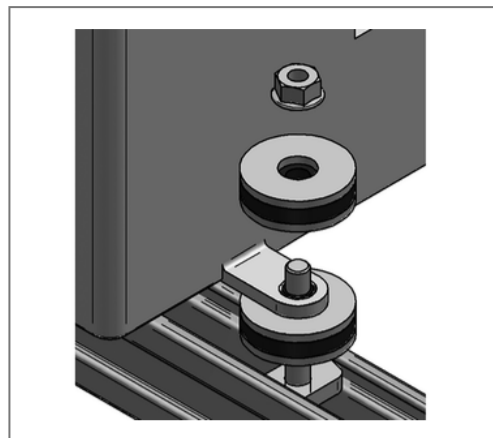

■ Konsolenset Stex 35/42 schallg. Länge 525 mm

Kaufmännische Details

Artikelnummer	0813500526
EAN/GTIN	4250928419705
VPE	1 Set
Mengeneinheit	Set
Gewicht	5,00 kg/Set
Rabattgruppe	08-991
Preiseinheit	1

QR Code

Zertifizierungen

Ausführung und Montage

Einsatzgebiet	Zur Befestigung von Klima- und Lüftungsgeräten.
Profiltyp	Stex 35/42/1,5

Technische Daten

Material	Stahl
Materialname	S235
Oberfläche	galvanisch verzinkt
Material Dämmelement	Gummi SBR
min. Temperaturbeständigkeit	-35 °C
max. Temperaturbeständigkeit	100 °C