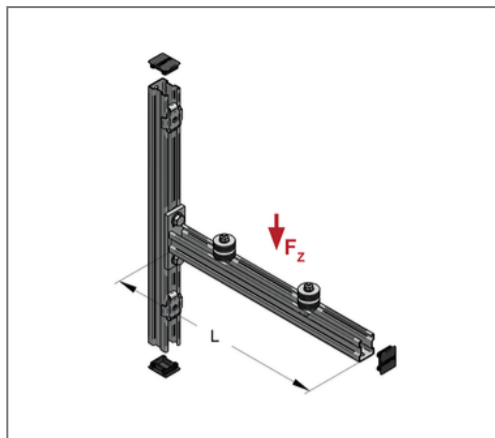

■ Konsolenset Stex 35/42 schallg. Länge 525 mm

Kaufmännische Details

Artikelnummer	0813500526
EAN/GTIN	4250928419705
VPE	1 Set
Mengeneinheit	Set
Gewicht	5,00 kg/Set
Rabattgruppe	08-991
Preiseinheit	1

QR Code

Zertifizierungen

Ausführung und Montage

Einsatzgebiet	Zur Befestigung von Klima- und Lüftungsgeräten.
Profiltyp	Stex 35/42/1,5

Technische Daten

Material	Stahl
Materialname	S235
Oberfläche	galvanisch verzinkt
Material Dämmelement	Gummi SBR
min. Temperaturbeständigkeit	-35 °C
max. Temperaturbeständigkeit	100 °C

Produktdetails

Länge	525 mm
zul. Gesamtlast	2,38 kN
zul. Last F_z	1,19 kN

Hinweis

Hinweis Allgemein	Konsolenset ohne Dämmelemente auf Anfrage verfügbar.
-------------------	--