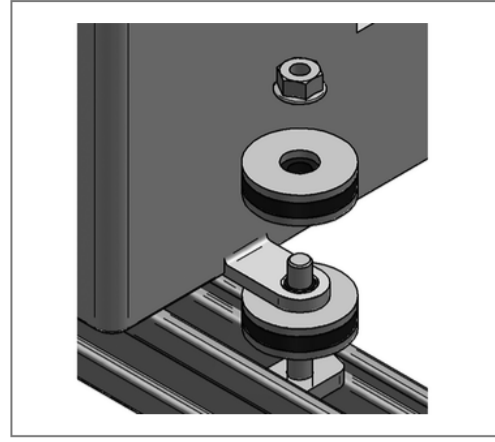

■ Konsolenset Stex 35/42 schallg. Länge 525 mm

Kaufmännische Details

Artikelnummer	0813500526
EAN/GTIN	4250928419705
VPE	1 Set
Mengeneinheit	Set
Gewicht	5,00 kg/Set
Rabattgruppe	08-991
Preiseinheit	1

QR Code

Zertifizierungen

Ausführung und Montage

Einsatzgebiet	Zur Befestigung von Klima- und Lüftungsgeräten.
Profiltyp	Stex 35/42/1,5

Technische Daten

Material	Stahl
Materialname	S235
Oberfläche	galvanisch verzinkt
Material Dämmelement	Gummi SBR
min. Temperaturbeständigkeit	-35 °C
max. Temperaturbeständigkeit	100 °C