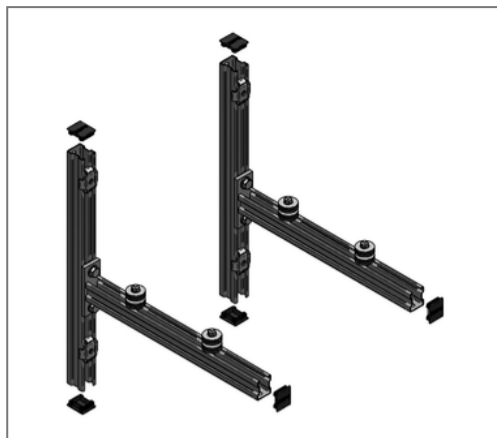

■ Konsolenset Stex 35/42 schallg. Länge 525 mm

Kaufmännische Details

Artikelnummer	0813500526
EAN/GTIN	4250928419705
VPE	1 Set
Mengeneinheit	Set
Gewicht	5,00 kg/Set
Rabattgruppe	08-991
Preiseinheit	1

QR Code

Zertifizierungen

Ausführung und Montage

Einsatzgebiet	Zur Befestigung von Klima- und Lüftungsgeräten.
Profiltyp	Stex 35/42/1,5

Technische Daten

Material	Stahl
Materialname	S235
Oberfläche	galvanisch verzinkt
Material Dämmelement	Gummi SBR
min. Temperaturbeständigkeit	-35 °C
max. Temperaturbeständigkeit	100 °C

Produktdetails

Länge	525 mm
zul. Gesamtlast	2,38 kN
zul. Last Fz	1,19 kN

Hinweis

Hinweis Allgemein	Konsolenset ohne Dämmelemente auf Anfrage verfügbar.
-------------------	--