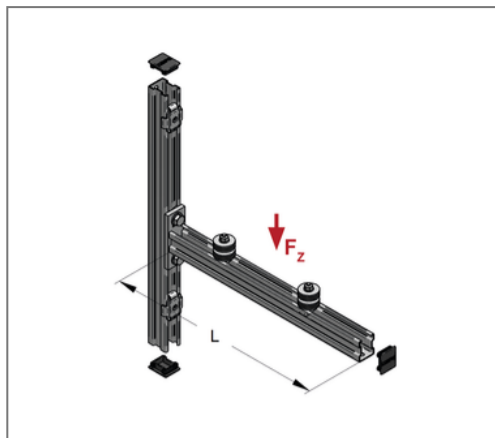

■ Konsolenset Stex 35/42 schallg. Länge 525 mm

Kaufmännische Details

Artikelnummer	0813500526
EAN/GTIN	4250928419705
VPE	1 Set
Mengeneinheit	Set
Gewicht	5,00 kg/Set
Rabattgruppe	08-991
Preiseinheit	1

QR Code

Zertifizierungen

Ausführung und Montage

Einsatzgebiet	Zur Befestigung von Klima- und Lüftungsgeräten.
Profiltyp	Stex 35/42/1,5

Technische Daten

Material	Stahl
Materialname	S235
Oberfläche	galvanisch verzinkt
Material Dämmelement	Gummi SBR
min. Temperaturbeständigkeit	-35 °C
max. Temperaturbeständigkeit	100 °C

Produktdetails

Länge	525 mm
zul. Gesamtlast	2,38 kN
zul. Last Fz	1,19 kN

Hinweis

Hinweis Allgemein	Konsolenset ohne Dämmelemente auf Anfrage verfügbar.
-------------------	--