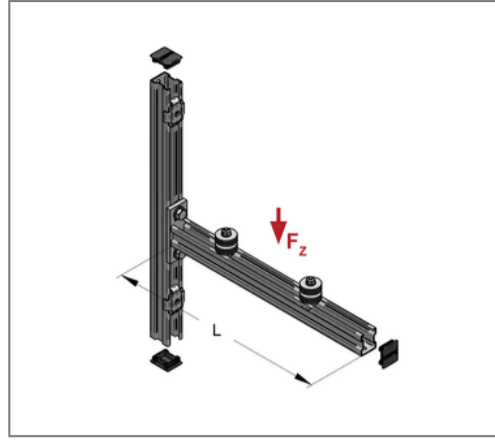

■ Konsolenset Stex 35/42 schallg. Länge 525 mm

Kaufmännische Details

Artikelnummer	0813500526
EAN/GTIN	4250928419705
VPE	1 Set
Mengeneinheit	Set
Gewicht	5,00 kg/Set
Rabattgruppe	08-991
Preiseinheit	1

QR Code

Zertifizierungen

Ausführung und Montage

Einsatzgebiet	Zur Befestigung von Klima- und Lüftungsgeräten.
Profiltyp	Stex 35/42/1,5

Technische Daten

Material	Stahl
Materialname	S235
Oberfläche	galvanisch verzinkt
Material Dämmelement	Gummi SBR
min. Temperaturbeständigkeit	-35 °C
max. Temperaturbeständigkeit	100 °C

Produktdetails

Länge	525 mm
zul. Gesamtlast	2,38 kN
zul. Last F_z	1,19 kN

Hinweis

Hinweis Allgemein	Konsolenset ohne Dämmelemente auf Anfrage verfügbar.
-------------------	--