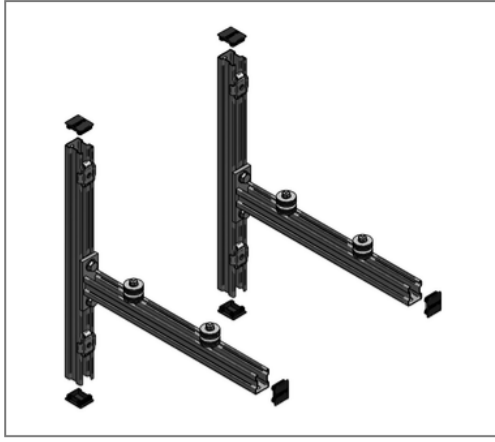

■ Konsolenset Stex 35/42 schallg. Länge 525 mm

Kaufmännische Details

Artikelnummer	0813500526
EAN/GTIN	4250928419705
VPE	1 Set
Mengeneinheit	Set
Gewicht	5,00 kg/Set
Rabattgruppe	08-991
Preiseinheit	1

QR Code

Zertifizierungen

Ausführung und Montage

Einsatzgebiet	Zur Befestigung von Klima- und Lüftungsgeräten.
Profiltyp	Stex 35/42/1,5

Technische Daten

Material	Stahl
Materialname	S235
Oberfläche	galvanisch verzinkt
Material Dämmelement	Gummi SBR
min. Temperaturbeständigkeit	-35 °C
max. Temperaturbeständigkeit	100 °C

Produktdetails

Länge	525 mm
zul. Gesamtlast	2,38 kN
zul. Last F_z	1,19 kN

Hinweis

Hinweis Allgemein	Konsolenset ohne Dämmelemente auf Anfrage verfügbar.
-------------------	--