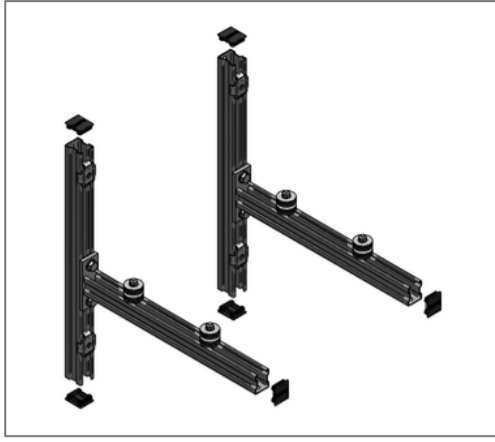

■ Konsolenset Stex 35/42 schallg. Länge 600 mm

Kaufmännische Details

Artikelnummer	0813500600
EAN/GTIN	4250928419712
VPE	1 Set
Mengeneinheit	Set
Gewicht	5,25 kg/Set
Rabattgruppe	08-991
Preiseinheit	1

QR Code

Zertifizierungen

Ausführung und Montage

Einsatzgebiet	Zur Befestigung von Klima- und Lüftungsgeräten.
Profiltyp	Stex 35/42/1,5

Technische Daten

Material	Stahl
Materialname	S235
Oberfläche	galvanisch verzinkt
Material Dämmelement	Gummi SBR
min. Temperaturbeständigkeit	-35 °C
max. Temperaturbeständigkeit	100 °C

Produktdetails

Länge	600 mm
zul. Gesamtlast	2,08 kN
zul. Last Fz	1,04 kN

Hinweis

Hinweis Allgemein	Konsolenset ohne Dämmelemente auf Anfrage verfügbar.
-------------------	--