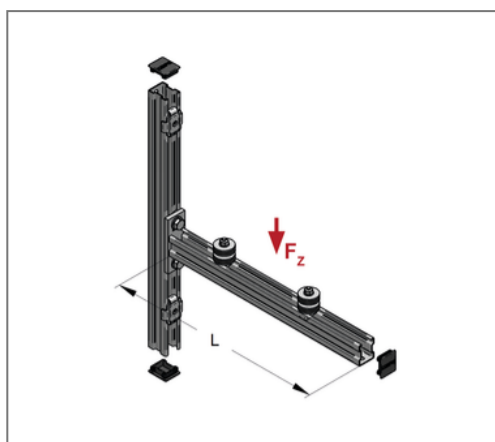

■ Konsolenset Stex 35/42 schallg. Länge 600 mm

Kaufmännische Details

Artikelnummer	0813500600
EAN/GTIN	4250928419712
VPE	1 Set
Mengeneinheit	Set
Gewicht	5,25 kg/Set
Rabattgruppe	08-991
Preiseinheit	1

QR Code

Zertifizierungen

Ausführung und Montage

Einsatzgebiet	Zur Befestigung von Klima- und Lüftungsgeräten.
Profiltyp	Stex 35/42/1,5

Technische Daten

Material	Stahl
Materialname	S235
Oberfläche	galvanisch verzinkt
Material Dämmelement	Gummi SBR
min. Temperaturbeständigkeit	-35 °C
max. Temperaturbeständigkeit	100 °C

Produktdetails

Länge	600 mm
zul. Gesamtlast	2,08 kN
zul. Last F_z	1,04 kN

Hinweis

Hinweis Allgemein	Konsolenset ohne Dämmelemente auf Anfrage verfügbar.
-------------------	--