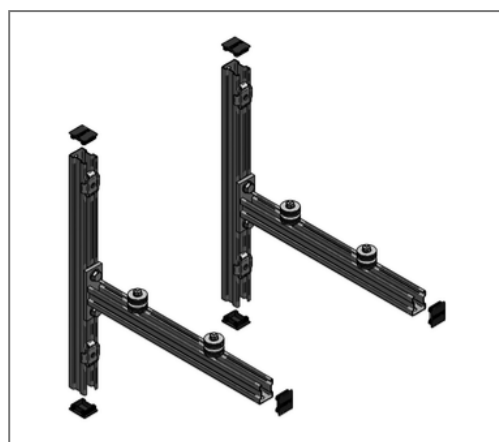

■ Konsolenset Stex 35/42 schallg. Länge 600 mm

Kaufmännische Details

Artikelnummer	0813500600
EAN/GTIN	4250928419712
VPE	1 Set
Mengeneinheit	Set
Gewicht	5,25 kg/Set
Rabattgruppe	08-991
Preiseinheit	1

QR Code

Zertifizierungen

Ausführung und Montage

Einsatzgebiet	Zur Befestigung von Klima- und Lüftungsgeräten.
Profiltyp	Stex 35/42/1,5

Technische Daten

Material	Stahl
Materialname	S235
Oberfläche	galvanisch verzinkt
Material Dämmelement	Gummi SBR
min. Temperaturbeständigkeit	-35 °C
max. Temperaturbeständigkeit	100 °C

Produktdetails

Länge	600 mm
zul. Gesamtlast	2,08 kN
zul. Last F_z	1,04 kN

Hinweis

Hinweis Allgemein	Konsolenset ohne Dämmelemente auf Anfrage verfügbar.
-------------------	--