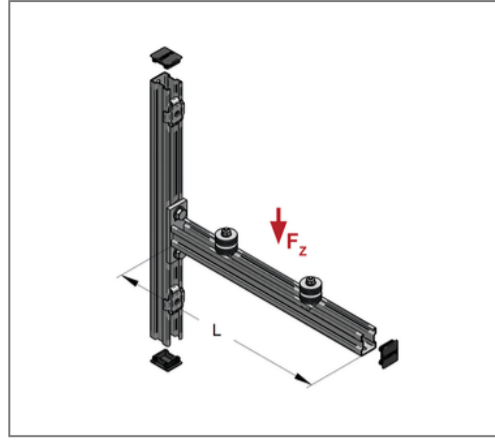

■ Konsolenset Stex 35/42 schallg. Länge 600 mm

Kaufmännische Details

Artikelnummer	0813500600
EAN/GTIN	4250928419712
VPE	1 Set
Mengeneinheit	Set
Gewicht	5,25 kg/Set
Rabattgruppe	08-991
Preiseinheit	1

QR Code

Zertifizierungen

Ausführung und Montage

Einsatzgebiet	Zur Befestigung von Klima- und Lüftungsgeräten.
Profiltyp	Stex 35/42/1,5

Technische Daten

Material	Stahl
Materialname	S235
Oberfläche	galvanisch verzinkt
Material Dämmelement	Gummi SBR
min. Temperaturbeständigkeit	-35 °C
max. Temperaturbeständigkeit	100 °C

Produktdetails

Länge	600 mm
zul. Gesamtlast	2,08 kN
zul. Last Fz	1,04 kN

Hinweis

Hinweis Allgemein	Konsolenset ohne Dämmelemente auf Anfrage verfügbar.
-------------------	--