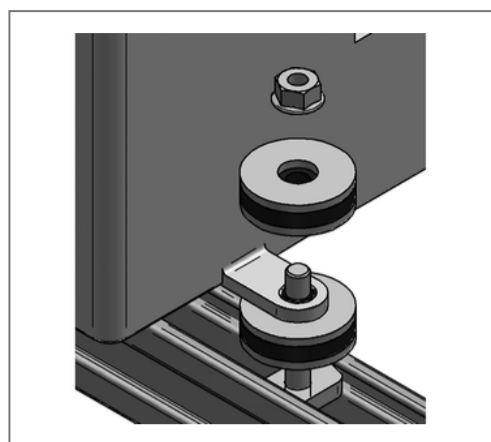

■ Konsolenset Stex 35/42 schallg. Länge 600 mm

Kaufmännische Details

Artikelnummer	0813500600
EAN/GTIN	4250928419712
VPE	1 Set
Mengeneinheit	Set
Gewicht	5,25 kg/Set
Rabattgruppe	08-991
Preiseinheit	1

QR Code

Zertifizierungen

Ausführung und Montage

Einsatzgebiet	Zur Befestigung von Klima- und Lüftungsgeräten.
Profiltyp	Stex 35/42/1,5

Technische Daten

Material	Stahl
Materialname	S235
Oberfläche	galvanisch verzinkt
Material Dämmelement	Gummi SBR
min. Temperaturbeständigkeit	-35 °C
max. Temperaturbeständigkeit	100 °C