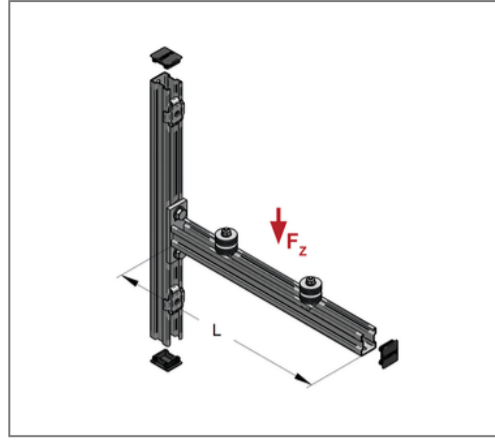

■ Konsolenset Stex 35/42 schallg. Länge 600 mm

Kaufmännische Details

Artikelnummer	0813500600
EAN/GTIN	4250928419712
VPE	1 Set
Mengeneinheit	Set
Gewicht	5,25 kg/Set
Rabattgruppe	08-991
Preiseinheit	1

QR Code

Zertifizierungen

Ausführung und Montage

Einsatzgebiet	Zur Befestigung von Klima- und Lüftungsgeräten.
Profiltyp	Stex 35/42/1,5

Technische Daten

Material	Stahl
Materialname	S235
Oberfläche	galvanisch verzinkt
Material Dämmelement	Gummi SBR
min. Temperaturbeständigkeit	-35 °C
max. Temperaturbeständigkeit	100 °C

Produktdetails

Länge	600 mm
zul. Gesamtlast	2,08 kN
zul. Last F_z	1,04 kN

Hinweis

Hinweis Allgemein	Konsolenset ohne Dämmelemente auf Anfrage verfügbar.
-------------------	--