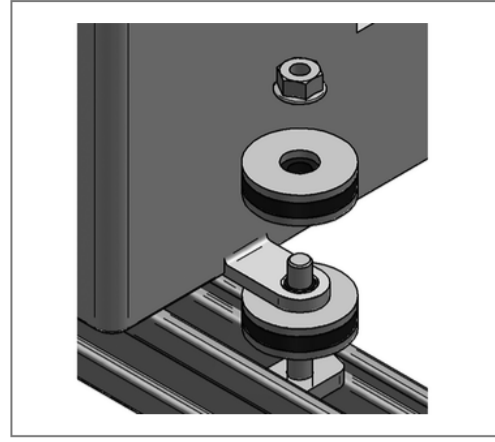

■ Konsolenset Stex 35/42 schallg. Länge 600 mm

Kaufmännische Details

Artikelnummer	0813500600
EAN/GTIN	4250928419712
VPE	1 Set
Mengeneinheit	Set
Gewicht	5,25 kg/Set
Rabattgruppe	08-991
Preiseinheit	1

QR Code

Zertifizierungen

Ausführung und Montage

Einsatzgebiet	Zur Befestigung von Klima- und Lüftungsgeräten.
Profiltyp	Stex 35/42/1,5

Technische Daten

Material	Stahl
Materialname	S235
Oberfläche	galvanisch verzinkt
Material Dämmelement	Gummi SBR
min. Temperaturbeständigkeit	-35 °C
max. Temperaturbeständigkeit	100 °C