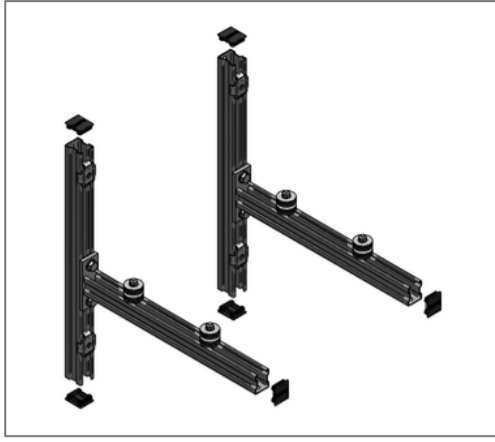

■ Konsolenset Stex 35/42 schallg. Länge 600 mm

Kaufmännische Details

Artikelnummer	0813500600
EAN/GTIN	4250928419712
VPE	1 Set
Mengeneinheit	Set
Gewicht	5,25 kg/Set
Rabattgruppe	08-991
Preiseinheit	1

QR Code

Zertifizierungen

Ausführung und Montage

Einsatzgebiet	Zur Befestigung von Klima- und Lüftungsgeräten.
Profiltyp	Stex 35/42/1,5

Technische Daten

Material	Stahl
Materialname	S235
Oberfläche	galvanisch verzinkt
Material Dämmelement	Gummi SBR
min. Temperaturbeständigkeit	-35 °C
max. Temperaturbeständigkeit	100 °C

Produktdetails

Länge	600 mm
zul. Gesamtlast	2,08 kN
zul. Last F_z	1,04 kN

Hinweis

Hinweis Allgemein	Konsolenset ohne Dämmelemente auf Anfrage verfügbar.
-------------------	--