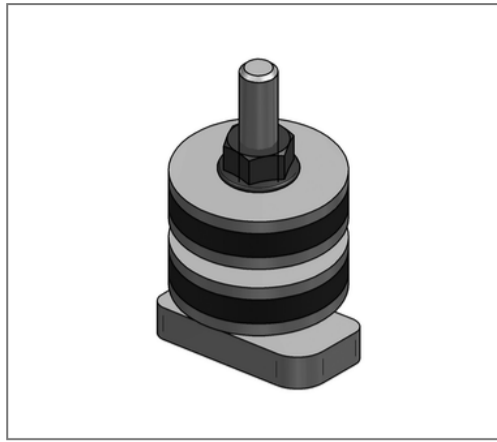

■ Dämmelement für C-Profil 45 Anschluss M8x70 Hammerkopf 40x22

Kaufmännische Details

Artikelnummer	0783396
EAN/GTIN	4250928418791
VPE	1 St
Mengeneinheit	St
Gewicht	0,169 kg/St
Rabattgruppe	08-981
Preiseinheit	1

QR Code

Zertifizierungen

Ausführung und Montage

Einsatzgebiet Dämmelement für die direkte Montage auf Konsolen und Montageschienen für die schallentkoppelte Befestigung.

Technische Daten

Material	Stahl
Materialname	S235
Oberfläche	galvanisch verzinkt
Material Dämmelement	Gummi SBR
Shore Härte	60 ± 5 Shore
min. Temperaturbeständigkeit	-35 °C
max. Temperaturbeständigkeit	100 °C

Produktdetails

Hammerkopftyp	40x22
passend für	C-Profil 45/26, 45/45, 45/60, 45/75
Anschluss	M8x70
zul. Last Fz	1,3 kN