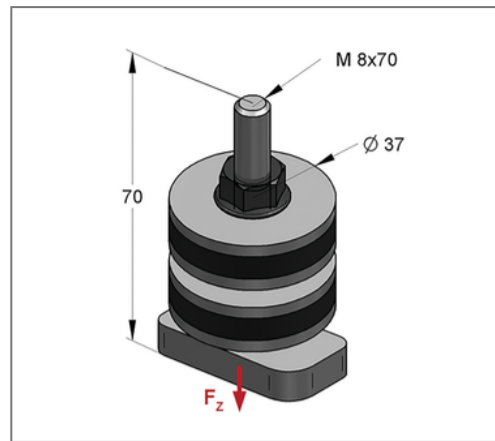

■ Dämmelement für C-Profil 45 Anschluss M8x70 Hammerkopf 40x22

Kaufmännische Details

Artikelnummer	0783396
EAN/GTIN	4250928418791
VPE	1 St
Mengeneinheit	St
Gewicht	0,169 kg/St
Rabattgruppe	08-981
Preiseinheit	1

QR Code

Zertifizierungen

Ausführung und Montage

Einsatzgebiet Dämmelement für die direkte Montage auf Konsolen und Montageschienen für die schallentkoppelte Befestigung.

Technische Daten

Material	Stahl
Materialname	S235
Oberfläche	galvanisch verzinkt
Material Dämmelement	Gummi SBR
Shore Härte	60 ± 5 Shore
min. Temperaturbeständigkeit	-35 °C
max. Temperaturbeständigkeit	100 °C

Produktdetails

Hammerkopftyp	40x22
passend für	C-Profil 45/26, 45/45, 45/60, 45/75
Anschluss	M8x70
zul. Last Fz	1,3 kN