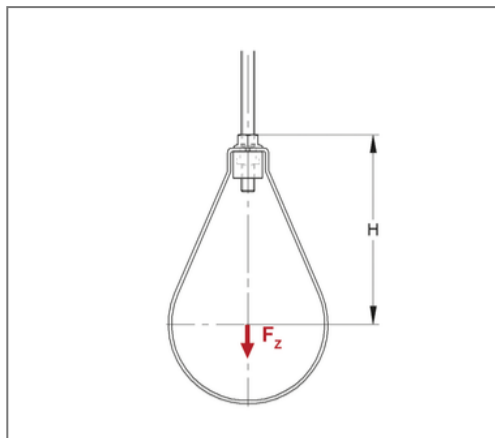

## ■ Rohrschlaufe SLH 114,3 mm / M10 4 Zoll

### Produktdetails

zul. Last $F_z$	3,5 kN
Rohraußendurchmesser Zoll	4 Zoll
Rohraußendurchmesser	114,3 mm
Höhe zur Rohrachse H	144 mm
Anschluss	M10