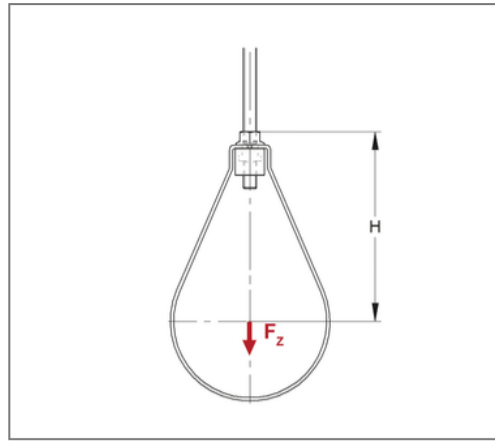

■ Rohrschlaufe SLH 139,7 mm / M12 5 Zoll

Kaufmännische Details

Artikelnummer	47073140
EAN/GTIN	4250928450302
VPE	20 St
Mengeneinheit	St
Gewicht	0,247 kg/St
Rabattgruppe	12-470
Preiseinheit	100

QR Code

Zertifizierungen

Ausführung und Montage

Fabrikat	Jiangmen Eurofix
Einsatzgebiet	Rohrschlaufe zur Montage von Löschanlagen.

Technische Daten

Material	Stahl
Materialname	DX51D
Oberfläche	feuerbandverzinkt

Produktdetails

zul. Last F_z	5 kN
Rohraußendurchmesser Zoll	5 Zoll
Rohraußendurchmesser	139,7 mm
Höhe zur Rohrachse H	161 mm
Anschluss	M12