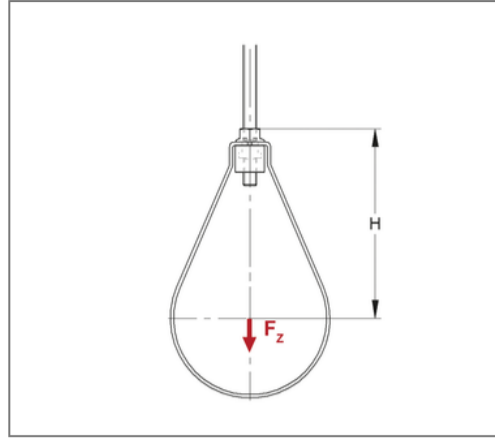

■ Rohrschlaufe SLH 139,7 mm / M12 5 Zoll

Kaufmännische Details

Artikelnummer	47073140
EAN/GTIN	4250928450302
VPE	20 St
Mengeneinheit	St
Gewicht	0,247 kg/St
Rabattgruppe	12-470
Preiseinheit	100

QR Code

Zertifizierungen

Ausführung und Montage

Fabrikat	Jiangmen Eurofix
Einsatzgebiet	Rohrschlaufe zur Montage von Löschanlagen.

Technische Daten

Material	Stahl
Materialname	DX51D
Oberfläche	feuerbandverzinkt

Produktdetails

zul. Last F_Z	5 kN
Rohraußendurchmesser Zoll	5 Zoll
Rohraußendurchmesser	139,7 mm
Höhe zur Rohrachse H	161 mm
Anschluss	M12