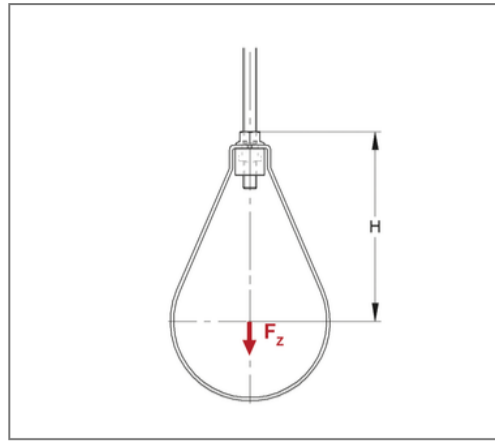

## ■ Rohrschlaufe SLH 139,7 mm / M12 5 Zoll

### Produktdetails

zul. Last $F_z$	5 kN
Rohraußendurchmesser Zoll	5 Zoll
Rohraußendurchmesser	139,7 mm
Höhe zur Rohrachse H	161 mm
Anschluss	M12