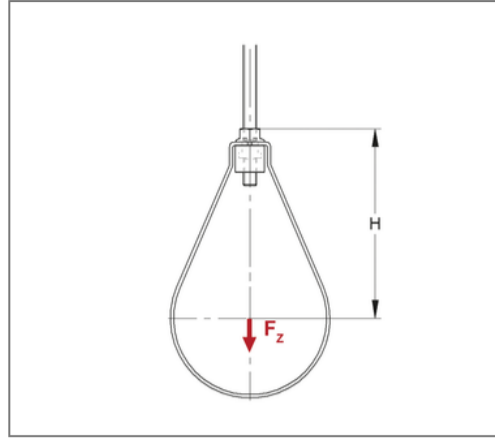

■ Rohrschlaufe SLH 168,3 mm / M12 6 Zoll

Kaufmännische Details

Artikelnummer	47073168
EAN/GTIN	4250928450319
VPE	20 St
Mengeneinheit	St
Gewicht	0,278 kg/St
Rabattgruppe	12-470
Preiseinheit	100

QR Code

Zertifizierungen

Ausführung und Montage

Fabrikat	Jiangmen Eurofix
Einsatzgebiet	Rohrschlaufe zur Montage von Löschanlagen.

Technische Daten

Material	Stahl
Materialname	DX51D
Oberfläche	feuerbandverzinkt

Produktdetails

zul. Last F_z	5 kN
Rohraußendurchmesser Zoll	6 Zoll
Rohraußendurchmesser	168,3 mm
Höhe zur Rohrachse H	189 mm
Anschluss	M12