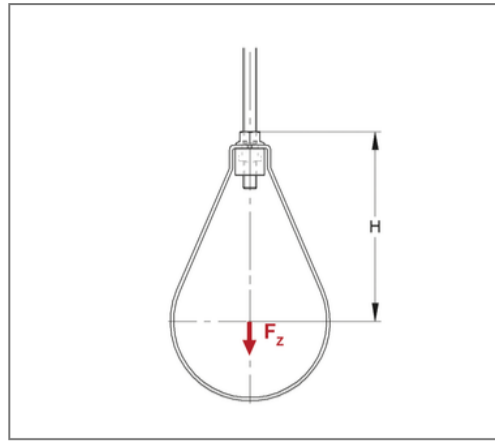

■ Rohrschlaufe SLH 168,3 mm / M12 6 Zoll

Kaufmännische Details

Artikelnummer	47073168
EAN/GTIN	4250928450319
VPE	20 St
Mengeneinheit	St
Gewicht	0,278 kg/St
Rabattgruppe	12-470
Preiseinheit	100

QR Code

Zertifizierungen

Ausführung und Montage

Fabrikat	Jiangmen Eurofix
Einsatzgebiet	Rohrschlaufe zur Montage von Löschanlagen.

Technische Daten

Material	Stahl
Materialname	DX51D
Oberfläche	feuerbandverzinkt

Produktdetails

zul. Last F_z	5 kN
Rohraußendurchmesser Zoll	6 Zoll
Rohraußendurchmesser	168,3 mm
Höhe zur Rohrachse H	189 mm
Anschluss	M12