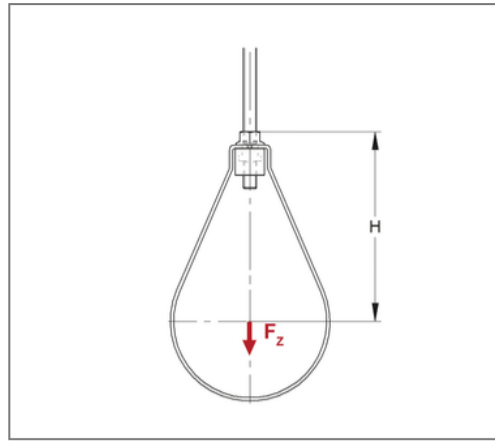

■ Rohrschlaufe SLH 168,3 mm / M12 6 Zoll

Kaufmännische Details

Artikelnummer	47073168
EAN/GTIN	4250928450319
VPE	20 St
Mengeneinheit	St
Gewicht	0,278 kg/St
Rabattgruppe	12-470
Preiseinheit	100

QR Code

Zertifizierungen

Ausführung und Montage

Fabrikat	Jiangmen Eurofix
Einsatzgebiet	Rohrschlaufe zur Montage von Löschanlagen.

Technische Daten

Material	Stahl
Materialname	DX51D
Oberfläche	feuerbandverzinkt

Produktdetails

zul. Last F_Z	5 kN
Rohraußendurchmesser Zoll	6 Zoll
Rohraußendurchmesser	168,3 mm
Höhe zur Rohrachse H	189 mm
Anschluss	M12