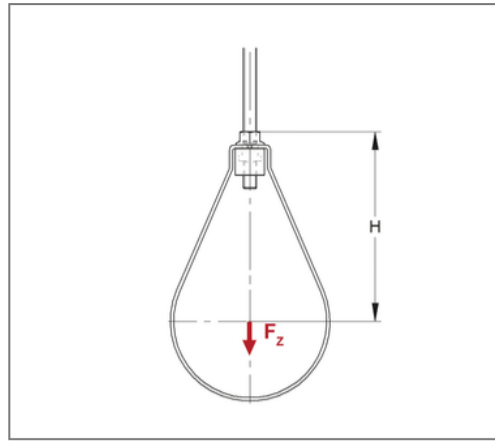

## ■ Rohrschlaufe SLH 168,3 mm / M12 6 Zoll

### Produktdetails

zul. Last $F_z$	5 kN
Rohraußendurchmesser Zoll	6 Zoll
Rohraußendurchmesser	168,3 mm
Höhe zur Rohrachse H	189 mm
Anschluss	M12