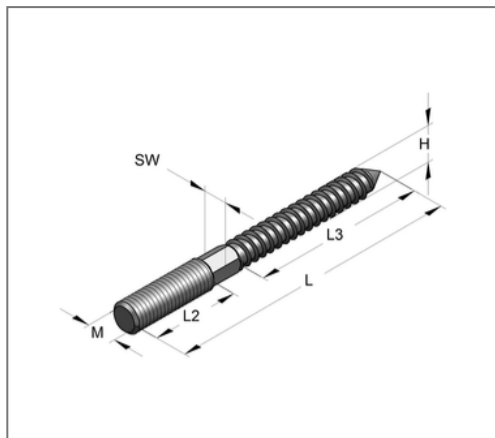

■ Stockschraube M8 H7 V2A Länge 100 mm SW 6

Kaufmännische Details

Artikelnummer	3600070
EAN/GTIN	4250928438638
VPE	100 St
Mengeneinheit	St
Gewicht	0,0237 kg/St
Rabattgruppe	13-048
Preiseinheit	100

QR Code

Zertifizierungen

Technische Daten

Material	Edelstahl
Materialname	V2A

Produktdetails

Gewinde M	M8
Holzgewinde H	H7
Länge Holzgewinde L3	47 mm
Länge L	100 mm
Schlüsselweite SW	6
Dübeltyp	10x44