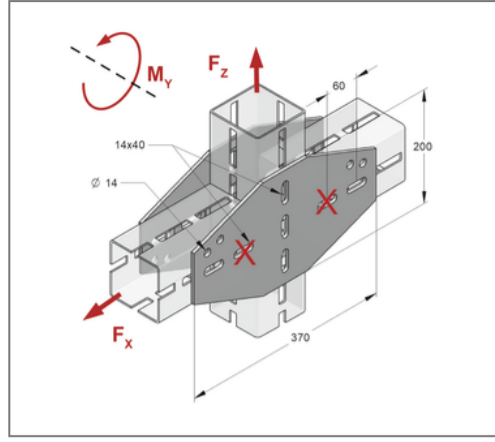

## ■ Kreuzlasche für CENTUM XL 100, 120, 200

### Ausführung und Montage

Einsatzgebiet	Zur Verbindung von CENTUM® Montageprofilen. Paarweise verwenden.
Profiltyp	XL 100, XL 120, XL 200

### Produktdetails

Breite	200 mm
Länge	370 mm
Lochdurchmesser	14 mm
Langloch	14x40 mm
Stärke	6 mm
zul. Last $F_x$	64 kN
zul. Last $F_z$	64 kN
Grenzmoment $M_y$	2,34 kNm