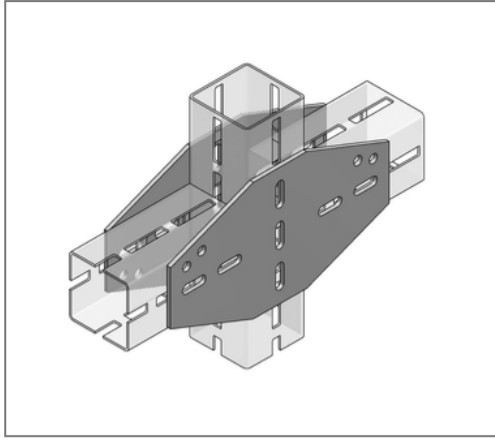

## ■ Kreuzlasche für CENTUM XL 100, 120, 200

### Ausführung und Montage

Einsatzgebiet	Zur Verbindung von CENTUM® Montageprofilen. Paarweise verwenden.
Profiltyp	XL 100, XL 120, XL 200

### Produktdetails

Breite	200 mm
Länge	370 mm
Lochdurchmesser	14 mm
Langloch	14x40 mm
Stärke	6 mm
zul. Last $F_x$	64 kN
zul. Last $F_z$	64 kN
Grenzmoment $M_y$	2,34 kNm