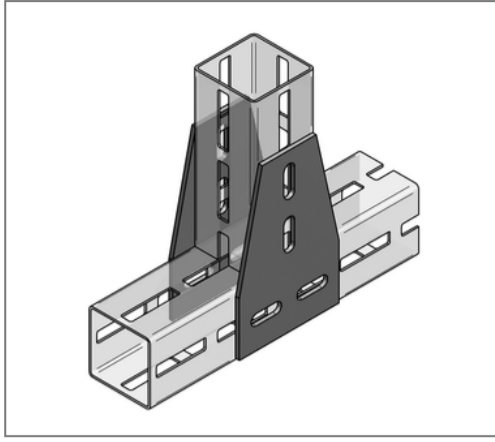

■ T-Lasche für CENTUM XL 80

Kaufmännische Details

Artikelnummer	1640081030
EAN/GTIN	4250928450463
VPE	1 St
Mengeneinheit	St
Gewicht	0,920 kg/St
Rabattgruppe	14-164
Preiseinheit	1

QR Code

Zertifizierungen

Ausführung und Montage

Einsatzgebiet	Zur Verbindung von CENTUM® Montageprofilen. Paarweise verwenden.
Profiltyp	XL 80

Technische Daten

Material	Stahl
Materialname	S235
Oberfläche	feuerstuckverzinkt

Produktdetails

Breite	130 mm
Länge	205 mm
Langloch	14x40 mm
Stärke	5 mm
zul. Last F_x	64 kN
zul. Last F_z	64 kN
Grenzmoment M_y	2,34 kNm