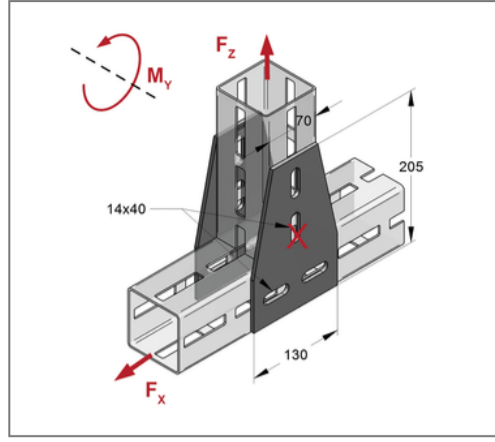

■ T-Lasche für CENTUM XL 80

Kaufmännische Details

Artikelnummer	1640081030
EAN/GTIN	4250928450463
VPE	1 St
Mengeneinheit	St
Gewicht	0,920 kg/St
Rabattgruppe	14-164
Preiseinheit	1

QR Code

Zertifizierungen

Ausführung und Montage

Einsatzgebiet	Zur Verbindung von CENTUM® Montageprofilen. Paarweise verwenden.
Profiltyp	XL 80

Technische Daten

Material	Stahl
Materialname	S235
Oberfläche	feuerstuckverzinkt

Produktdetails

Breite	130 mm
Länge	205 mm
Langloch	14x40 mm
Stärke	5 mm
zul. Last F_x	64 kN
zul. Last F_z	64 kN
Grenzmoment M_y	2,34 kNm