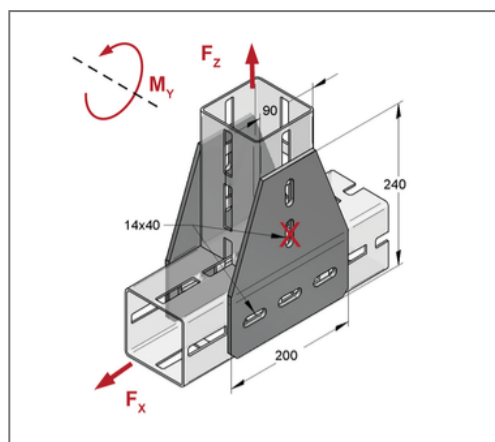

■ T-Lasche für CENTUM XL 100, 120, 200

Kaufmännische Details

Artikelnummer	1640001030
EAN/GTIN	4250928436863
VPE	1 St
Mengeneinheit	St
Gewicht	1,97 kg/St
Rabattgruppe	14-164
Preiseinheit	1