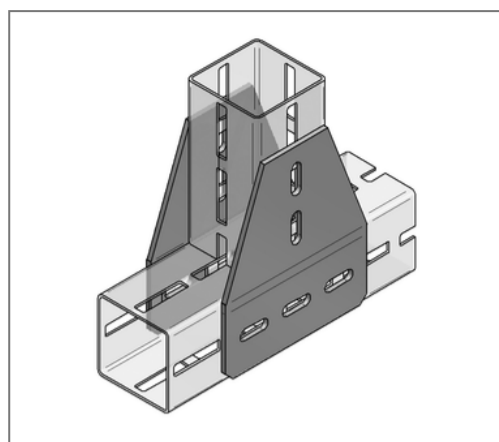

■ T-Lasche für CENTUM XL 100, 120, 200

Kaufmännische Details

Artikelnummer	1640001030
EAN/GTIN	4250928436863
VPE	1 St
Mengeneinheit	St
Gewicht	1,97 kg/St
Rabattgruppe	14-164
Preiseinheit	1

QR Code

Zertifizierungen

Ausführung und Montage

Einsatzgebiet	Zur Verbindung von CENTUM® Montageprofilen. Paarweise verwenden.
Profiltyp	XL 100, XL 120, XL 200

Technische Daten

Material	Stahl
Materialname	S235
Oberfläche	feuerstückverzinkt

Produktdetails

Breite	240 mm
Länge	200 mm
Langloch	14x40 mm
Stärke	6 mm
zul. Last F_x	64 kN
zul. Last F_z	64 kN
Grenzmoment M_y	2,34 kNm