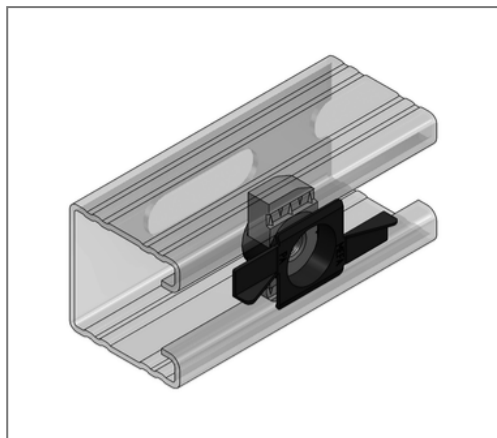

■ Stex 45 Montageplatte MP-X V4A M8

Kaufmännische Details

Artikelnummer	0481600
EAN/GTIN	4250928459312
VPE	30 St
Mengeneinheit	St
Gewicht	0,0487 kg/St
Rabattgruppe	13-054
Preiseinheit	1

QR Code

Zertifizierungen

Technische Daten

Material	Edelstahl
Materialname	V4A

Produktdetails

Länge	38 mm
Breite	62 mm
Gewinde	M8
Profiltyp	45
Form	einschwenkbar