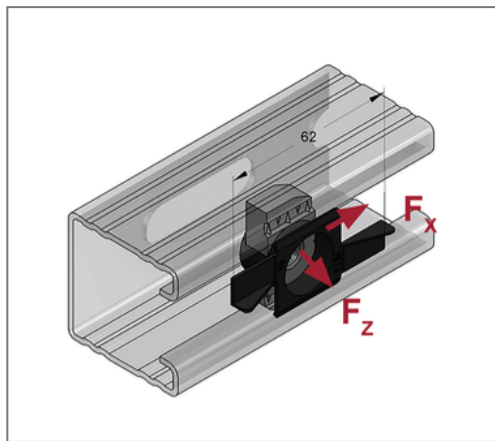

■ Stex 45 Montageplatte MP-X V4A M8

Kaufmännische Details

Artikelnummer	0481600
EAN/GTIN	4250928459312
VPE	30 St
Mengeneinheit	St
Gewicht	0,0487 kg/St
Rabattgruppe	13-054
Preiseinheit	1

QR Code

Zertifizierungen

Technische Daten

Material	Edelstahl
Materialname	V4A
Material Käfig	Kunststoff
Materialname Käfig	Polyamid 6

Produktdetails

Länge	38 mm
Breite	62 mm
Gewinde	M8
Profiltyp	45
Form	einschwenkbar