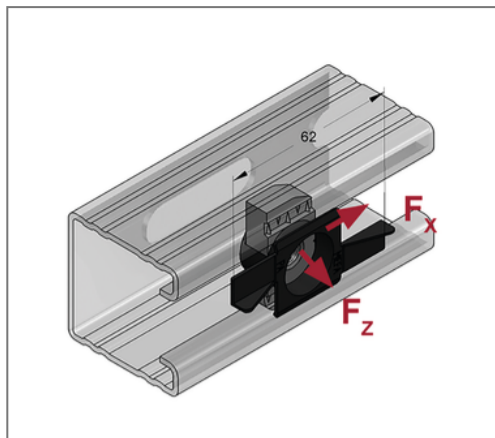

■ Stex 45 Montageplatte MP-X V4A M8

Kaufmännische Details

Artikelnummer	0481600
EAN/GTIN	4250928459312
VPE	30 St
Mengeneinheit	St
Gewicht	0,0487 kg/St
Rabattgruppe	13-054
Preiseinheit	1

QR Code

Zertifizierungen

Technische Daten

Material	Edelstahl
Materialname	V4A

Produktdetails

Länge	38 mm
Breite	62 mm
Gewinde	M8
Profiltyp	45
Form	einschwenkbar