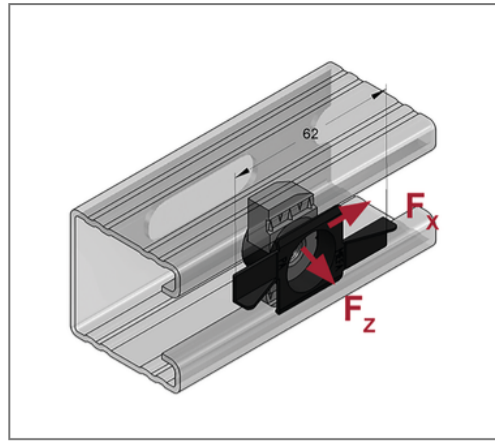

■ Stex 45 Montageplatte MP-X V4A M8

Kaufmännische Details

Artikelnummer	0481600
EAN/GTIN	4250928459312
VPE	30 St
Mengeneinheit	St
Gewicht	0,0487 kg/St
Rabattgruppe	13-054
Preiseinheit	1

QR Code

Zertifizierungen

Technische Daten

Material	Edelstahl
Materialname	V4A
Material Käfig	Kunststoff
Materialname Käfig	Polyamid 6

Produktdetails

Länge	38 mm
Breite	62 mm
Gewinde	M8
Profiltyp	45
Form	einschwenkbar