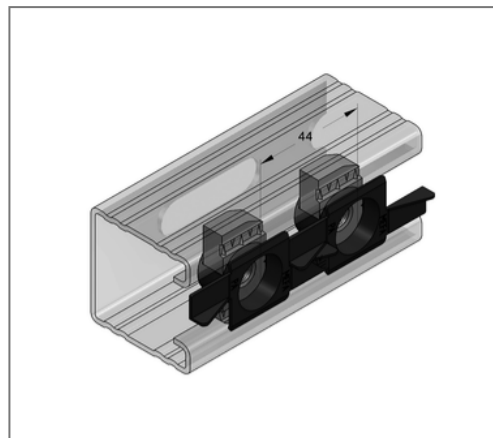

■ Stex 45 Montageplatte MP-X V4A M8

Kaufmännische Details

Artikelnummer	0481600
EAN/GTIN	4250928459312
VPE	30 St
Mengeneinheit	St
Gewicht	0,0487 kg/St
Rabattgruppe	13-054
Preiseinheit	1

QR Code

Zertifizierungen

Technische Daten

Material	Edelstahl
Materialname	V4A

Produktdetails

Länge	38 mm
Breite	62 mm
Gewinde	M8
Profiltyp	45
Form	einschwenkbar