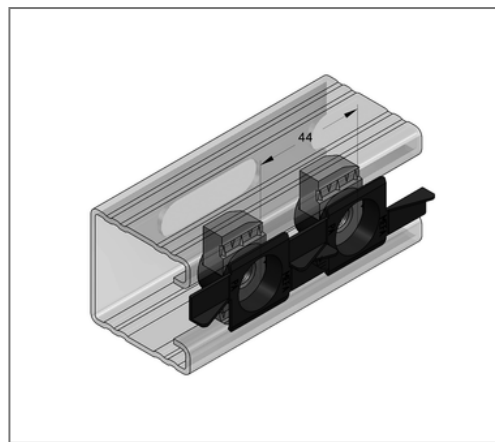

■ Stex 45 Montageplatte MP-X V4A M8

Kaufmännische Details

Artikelnummer	0481600
EAN/GTIN	4250928459312
VPE	30 St
Mengeneinheit	St
Gewicht	0,0487 kg/St
Rabattgruppe	13-054
Preiseinheit	1

QR Code

Zertifizierungen

Technische Daten

Material	Edelstahl
Materialname	V4A
Material Käfig	Kunststoff
Materialname Käfig	Polyamid 6

Produktdetails

Länge	38 mm
Breite	62 mm
Gewinde	M8
Profiltyp	45
Form	einschwenkbar