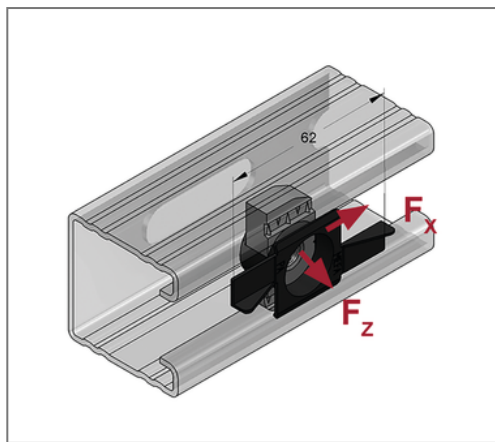

■ Stex 45 Montageplatte MP-X V4A M8

Kaufmännische Details

Artikelnummer	0481600
EAN/GTIN	4250928459312
VPE	30 St
Mengeneinheit	St
Gewicht	0,0487 kg/St
Rabattgruppe	13-054
Preiseinheit	1

QR Code

Zertifizierungen

Technische Daten

Material	Edelstahl
Materialname	V4A
Material Käfig	Kunststoff
Materialname Käfig	Polyamid 6

Produktdetails

Länge	38 mm
Breite	62 mm
Gewinde	M8
Profiltyp	45
Form	einschwenkbar