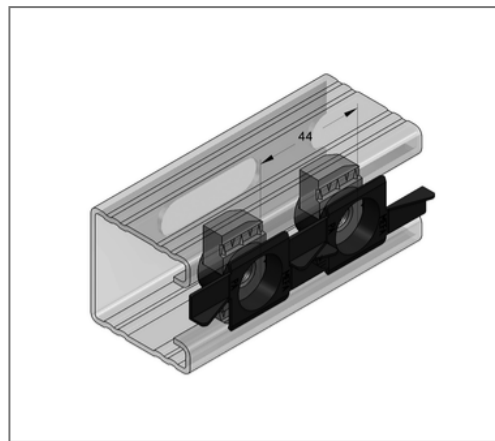

■ Stex 45 Montageplatte MP-X V4A M8

Kaufmännische Details

Artikelnummer	0481600
EAN/GTIN	4250928459312
VPE	30 St
Mengeneinheit	St
Gewicht	0,0487 kg/St
Rabattgruppe	13-054
Preiseinheit	1

QR Code

Zertifizierungen

Technische Daten

Material	Edelstahl
Materialname	V4A
Material Käfig	Kunststoff
Materialname Käfig	Polyamid 6

Produktdetails

Länge	38 mm
Breite	62 mm
Gewinde	M8
Profiltyp	45
Form	einschwenkbar