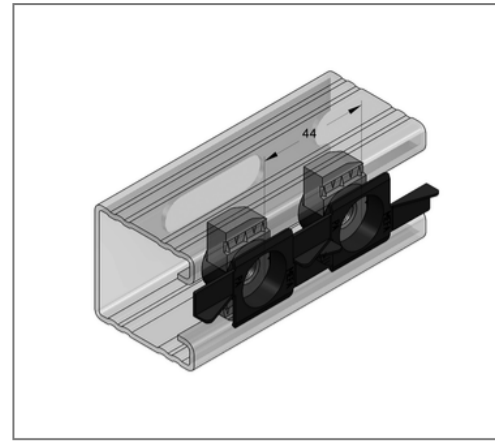

■ Stex 45 Montageplatte MP-X V4A M8

Kaufmännische Details

Artikelnummer	0481600
EAN/GTIN	4250928459312
VPE	30 St
Mengeneinheit	St
Gewicht	0,0487 kg/St
Rabattgruppe	13-054
Preiseinheit	1

QR Code

Zertifizierungen

Technische Daten

Material	Edelstahl
Materialname	V4A
Material Käfig	Kunststoff
Materialname Käfig	Polyamid 6

Produktdetails

Länge	38 mm
Breite	62 mm
Gewinde	M8
Profiltyp	45
Form	einschwenkbar