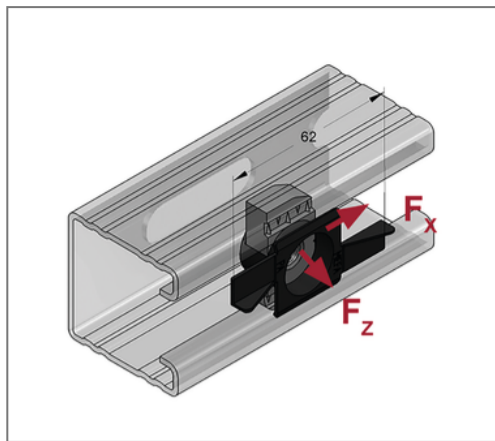

■ Stex 45 Montageplatte MP-X V4A M10

Kaufmännische Details

Artikelnummer	0481601
EAN/GTIN	4250928459329
VPE	30 St
Mengeneinheit	St
Gewicht	0,0471 kg/St
Rabattgruppe	13-054
Preiseinheit	1

QR Code

Zertifizierungen

Technische Daten

Material	Edelstahl
Materialname	V4A
Material Käfig	Kunststoff
Materialname Käfig	Polyamid 6

Produktdetails

Länge	38 mm
Breite	62 mm
Gewinde	M10
Profiltyp	45
Form	einschwenkbar