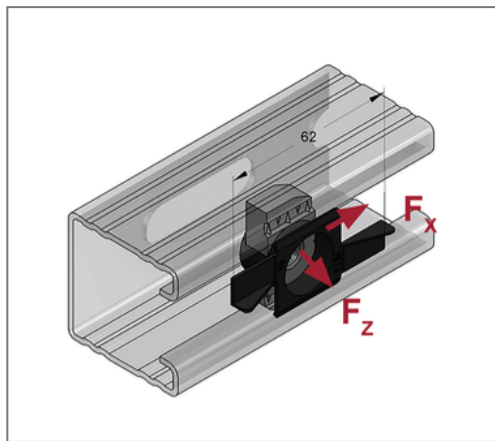

■ Stex 45 Montageplatte MP-X V4A M10

Kaufmännische Details

| | |
|---------------|---------------|
| Artikelnummer | 0481601 |
| EAN/GTIN | 4250928459329 |
| VPE | 30 St |
| Mengeneinheit | St |
| Gewicht | 0,0471 kg/St |
| Rabattgruppe | 13-054 |
| Preiseinheit | 1 |

QR Code

Zertifizierungen

Technische Daten

| | |
|--------------|-----------|
| Material | Edelstahl |
| Materialname | V4A |

Produktdetails

| | |
|-----------|---------------|
| Länge | 38 mm |
| Breite | 62 mm |
| Gewinde | M10 |
| Profiltyp | 45 |
| Form | einschwenkbar |