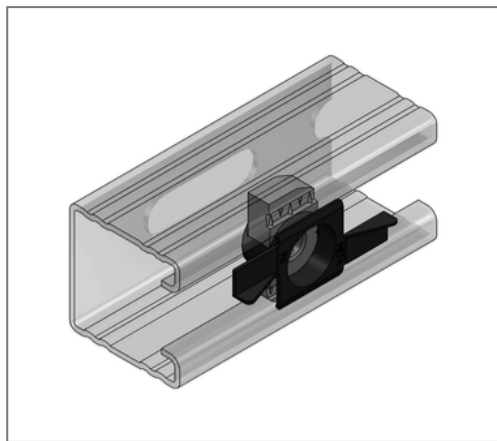

■ Stex 45 Montageplatte MP-X V4A M10

Kaufmännische Details

| | |
|---------------|---------------|
| Artikelnummer | 0481601 |
| EAN/GTIN | 4250928459329 |
| VPE | 30 St |
| Mengeneinheit | St |
| Gewicht | 0,0471 kg/St |
| Rabattgruppe | 13-054 |
| Preiseinheit | 1 |

QR Code

Zertifizierungen

Technische Daten

| | |
|--------------|-----------|
| Material | Edelstahl |
| Materialname | V4A |

Produktdetails

| | |
|-----------|---------------|
| Länge | 38 mm |
| Breite | 62 mm |
| Gewinde | M10 |
| Profiltyp | 45 |
| Form | einschwenkbar |