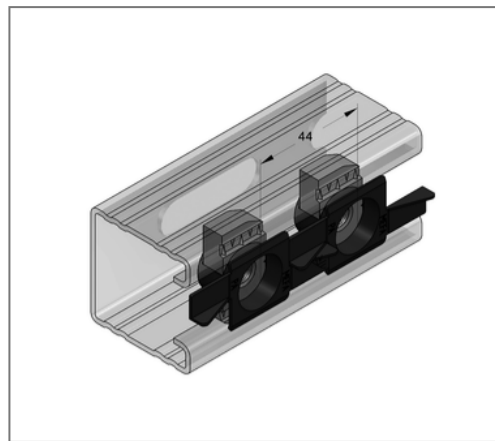

■ Stex 45 Montageplatte MP-X V4A M10

Kaufmännische Details

Artikelnummer	0481601
EAN/GTIN	4250928459329
VPE	30 St
Mengeneinheit	St
Gewicht	0,0471 kg/St
Rabattgruppe	13-054
Preiseinheit	1

QR Code

Zertifizierungen

Technische Daten

Material	Edelstahl
Materialname	V4A
Material Käfig	Kunststoff
Materialname Käfig	Polyamid 6

Produktdetails

Länge	38 mm
Breite	62 mm
Gewinde	M10
Profiltyp	45
Form	einschwenkbar