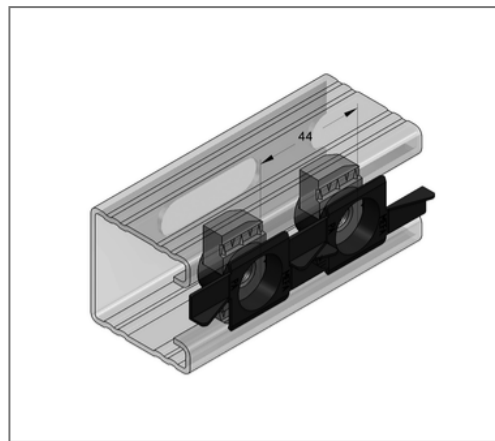

■ Stex 45 Montageplatte MP-X V4A M10

Kaufmännische Details

| | |
|---------------|---------------|
| Artikelnummer | 0481601 |
| EAN/GTIN | 4250928459329 |
| VPE | 30 St |
| Mengeneinheit | St |
| Gewicht | 0,0471 kg/St |
| Rabattgruppe | 13-054 |
| Preiseinheit | 1 |

QR Code

Zertifizierungen

Technische Daten

| | |
|--------------|-----------|
| Material | Edelstahl |
| Materialname | V4A |

Produktdetails

| | |
|-----------|---------------|
| Länge | 38 mm |
| Breite | 62 mm |
| Gewinde | M10 |
| Profiltyp | 45 |
| Form | einschwenkbar |