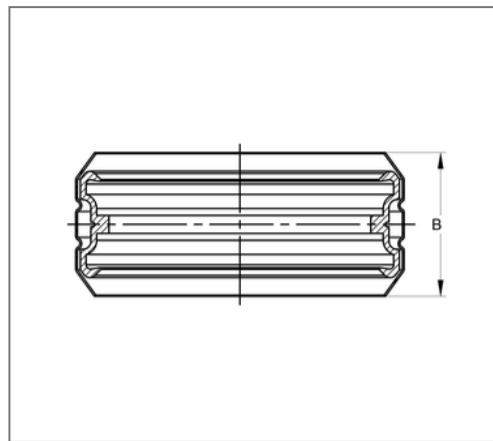

■ Rohrverbinder SIMA RAPID DN 70 Rohraußend. 78 mm

Kaufmännische Details

Artikelnummer	447710070
EAN/GTIN	4250928453662
VPE	50 St
Mengeneinheit	St
Gewicht	0,120 kg/St
Rabattgruppe	03-447
Preiseinheit	1

QR Code

Zertifizierungen

Ausführung und Montage

Einsatzgebiet	Steckverbinder für muffenlose Abflussrohre und Formstücke.
Festigkeitsklasse	8.8
max. Druckbelastung	0,5 bar
Verschlusssteilverbindung	Schweissverbindung

Technische Daten

Material	Ferritischer Chromstahl
Materialname	1.452
Material Spannschloss	Edelstahl
Materialname Spannschloss	1.4301, 1.4510
Material Dichtmanschette	Gummi EPDM
min. Temperaturbeständigkeit	-35 °C
max. Temperaturbeständigkeit	100 °C
Farbe Manschette	Schwarz

Produktdetails

Breite D	91,6 mm
Rohraußendurchmesser	78 mm
Breite Schellenband B	38,6 mm
Nennweite Rohr	70 mm
Schraubentyp DIN 4762	Innensechskant M8
Verbindertyp	Steckverbinder