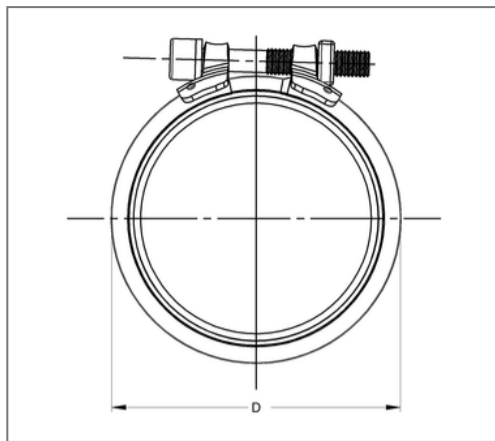

■ Rohrverbinder SIMA RAPID DN 70 Rohraußend. 78 mm

Kaufmännische Details

Artikelnummer	447710070
EAN/GTIN	4250928453662
VPE	50 St
Mengeneinheit	St
Gewicht	0,120 kg/St
Rabattgruppe	03-447
Preiseinheit	1

QR Code

Zertifizierungen

Ausführung und Montage

Einsatzgebiet	Steckverbinder für muffenlose Abflussrohre und Formstücke.
Festigkeitsklasse	8.8
max. Druckbelastung	0,5 bar
Verschlusssteilverbindung	Schweissverbindung

Technische Daten

Material	Ferritischer Chromstahl
Materialname	1.452
Material Spannschloss	Edelstahl
Materialname Spannschloss	1.4301, 1.4510
Material Dichtmanschette	Gummi EPDM
min. Temperaturbeständigkeit	-35 °C
max. Temperaturbeständigkeit	100 °C
Farbe Manschette	Schwarz

Produktdetails

Breite D	91,6 mm
Rohraußendurchmesser	78 mm
Breite Schellenband B	38,6 mm
Nennweite Rohr	70 mm
Schraubentyp DIN 4762	Innensechskant M8
Verbindertyp	Steckverbinder