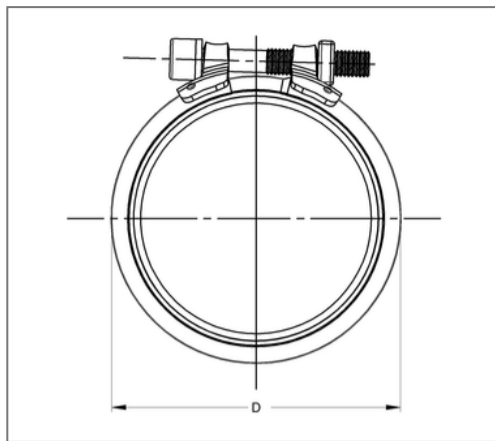

## ■ Rohrverbinder SIMA RAPID DN 70 Rohraußend. 78 mm

### Technische Daten

Material	Ferritischer Chromstahl
Materialname	1.452
Material Spannschloss	Edelstahl
Materialname Spannschloss	1.4301, 1.4510
Material Dichtmanschette	Gummi EPDM
min. Temperaturbeständigkeit	-35 °C
max. Temperaturbeständigkeit	100 °C
Farbe Manschette	Schwarz

### Produktdetails

Breite D	91,6 mm
Rohraußendurchmesser	78 mm
Breite Schellenband B	38,6 mm
Nennweite Rohr	70 mm
Schraubentyp DIN 4762	Innensechskant M8
Verbindertyp	Steckverbinder