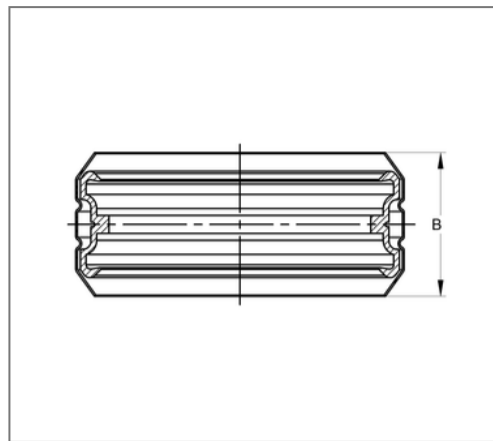

## ■ Rohrverbinder SIMA RAPID DN 70 Rohraußend. 78 mm

### Produktdetails

Breite D	91,6 mm
Rohraußendurchmesser	78 mm
Breite Schellenband B	38,6 mm
Nennweite Rohr	70 mm
Schraubentyp DIN 4762	Innensechskant M8
Verbindertyp	Steckverbinder