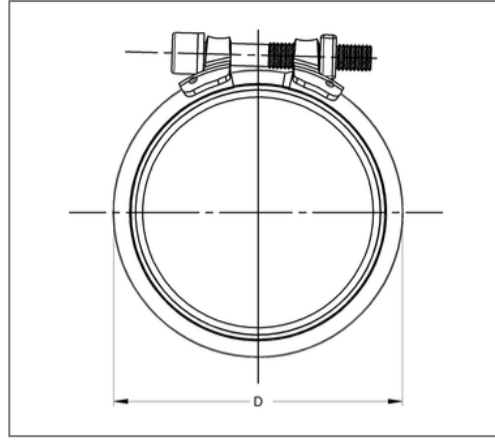

■ Rohrverbinder SIMA RAPID DN 80 Rohraußend. 83 mm

Kaufmännische Details

Artikelnummer	447710080
EAN/GTIN	4250928453679
VPE	50 St
Mengeneinheit	St
Gewicht	0,130 kg/St
Rabattgruppe	03-447
Preiseinheit	1

QR Code

Zertifizierungen

Ausführung und Montage

Einsatzgebiet	Steckverbinder für muffenlose Abflussrohre und Formstücke.
Festigkeitsklasse	8.8
max. Druckbelastung	0,5 bar
Verschlusssteilverbindung	Schweissverbindung

Technische Daten

Material	Ferritischer Chromstahl
Materialname	1.452
Material Spannschloss	Edelstahl
Materialname Spannschloss	1.4301, 1.4510
Material Dichtmanschette	Gummi EPDM
min. Temperaturbeständigkeit	-35 °C
max. Temperaturbeständigkeit	100 °C
Farbe Manschette	Schwarz

Produktdetails

Breite D	96,6 mm
Rohraußendurchmesser	83 mm
Breite Schellenband B	38,6 mm
Nennweite Rohr	80 mm
Schraubentyp DIN 4762	Innensechskant M8
Verbindertyp	Steckverbinder