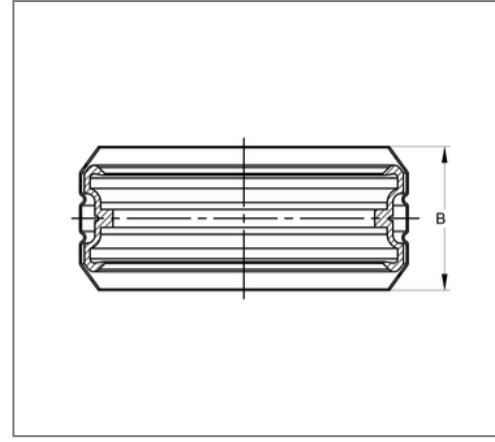

■ Rohrverbinder SIMA RAPID DN 80 Rohraußend. 83 mm

Kaufmännische Details

Artikelnummer	447710080
EAN/GTIN	4250928453679
VPE	50 St
Mengeneinheit	St
Gewicht	0,130 kg/St
Rabattgruppe	03-447
Preiseinheit	1

QR Code

Zertifizierungen

Ausführung und Montage

Einsatzgebiet	Steckverbinder für muffenlose Abflussrohre und Formstücke.
Festigkeitsklasse	8.8
max. Druckbelastung	0,5 bar
Verschlusssteilverbindung	Schweissverbindung

Technische Daten

Material	Ferritischer Chromstahl
Materialname	1.452
Material Spannschloss	Edelstahl
Materialname Spannschloss	1.4301, 1.4510
Material Dichtmanschette	Gummi EPDM
min. Temperaturbeständigkeit	-35 °C
max. Temperaturbeständigkeit	100 °C
Farbe Manschette	Schwarz

Produktdetails

Breite D	96,6 mm
Rohraußendurchmesser	83 mm
Breite Schellenband B	38,6 mm
Nennweite Rohr	80 mm
Schraubentyp DIN 4762	Innensechskant M8
Verbindertyp	Steckverbinder