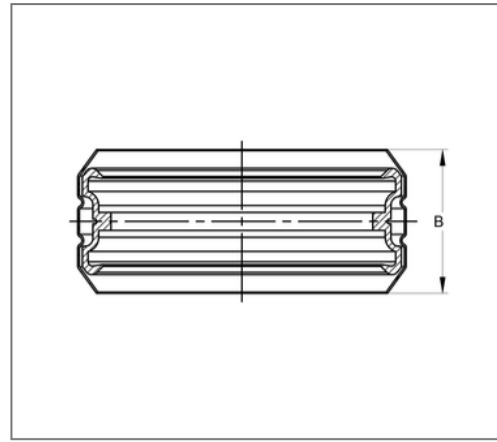

■ Rohrverbinder SIMA RAPID DN 80 Rohraußend. 83 mm

Kaufmännische Details

Artikelnummer	447710080
EAN/GTIN	4250928453679
VPE	50 St
Mengeneinheit	St
Gewicht	0,130 kg/St
Rabattgruppe	03-447
Preiseinheit	1

QR Code

Zertifizierungen

Ausführung und Montage

Einsatzgebiet	Steckverbinder für muffenlose Abflussrohre und Formstücke.
Festigkeitsklasse	8.8
max. Druckbelastung	0,5 bar
Verschlusssteilverbindung	Schweissverbindung

Technische Daten

Material	Ferritischer Chromstahl
Materialname	1.452
Material Spannschloss	Edelstahl
Materialname Spannschloss	1.4301, 1.4510
Material Dichtmanschette	Gummi EPDM
min. Temperaturbeständigkeit	-35 °C
max. Temperaturbeständigkeit	100 °C
Farbe Manschette	Schwarz

Produktdetails

Breite D	96,6 mm
Rohraußendurchmesser	83 mm
Breite Schellenband B	38,6 mm
Nennweite Rohr	80 mm
Schraubentyp DIN 4762	Innensechskant M8
Verbindertyp	Steckverbinder