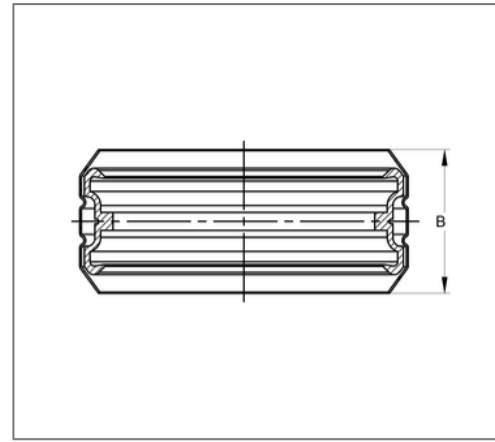

## ■ Rohrverbinder SIMA RAPID DN 80 Rohraußend. 83 mm

### Produktdetails

Breite D	96,6 mm
Rohraußendurchmesser	83 mm
Breite Schellenband B	38,6 mm
Nennweite Rohr	80 mm
Schraubentyp DIN 4762	Innensechskant M8
Verbindertyp	Steckverbinder