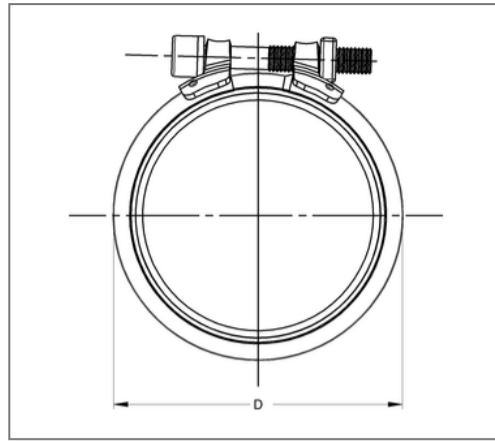

## ■ Rohrverbinder SIMA RAPID DN 80 Rohraußend. 83 mm

### Technische Daten

Material	Ferritischer Chromstahl
Materialname	1.452
Material Spannschloss	Edelstahl
Materialname Spannschloss	1.4301, 1.4510
Material Dichtmanschette	Gummi EPDM
min. Temperaturbeständigkeit	-35 °C
max. Temperaturbeständigkeit	100 °C
Farbe Manschette	Schwarz

### Produktdetails

Breite D	96,6 mm
Rohraußendurchmesser	83 mm
Breite Schellenband B	38,6 mm
Nennweite Rohr	80 mm
Schraubentyp DIN 4762	Innensechskant M8
Verbindertyp	Steckverbinder