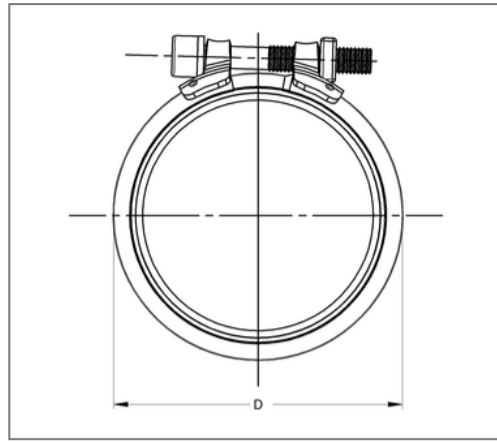

■ Rohrverbinder SIMA RAPID DN 80 Rohraußend. 83 mm

Kaufmännische Details

Artikelnummer	447710080
EAN/GTIN	4250928453679
VPE	50 St
Mengeneinheit	St
Gewicht	0,130 kg/St
Rabattgruppe	03-447
Preiseinheit	1

QR Code

Zertifizierungen

Ausführung und Montage

Einsatzgebiet	Steckverbinder für muffenlose Abflussrohre und Formstücke.
Festigkeitsklasse	8.8
max. Druckbelastung	0,5 bar
Verschlusssteilverbindung	Schweissverbindung

Technische Daten

Material	Ferritischer Chromstahl
Materialname	1.452
Material Spannschloss	Edelstahl
Materialname Spannschloss	1.4301, 1.4510
Material Dichtmanschette	Gummi EPDM
min. Temperaturbeständigkeit	-35 °C
max. Temperaturbeständigkeit	100 °C
Farbe Manschette	Schwarz

Produktdetails

Breite D	96,6 mm
Rohraußendurchmesser	83 mm
Breite Schellenband B	38,6 mm
Nennweite Rohr	80 mm
Schraubentyp DIN 4762	Innensechskant M8
Verbindertyp	Steckverbinder