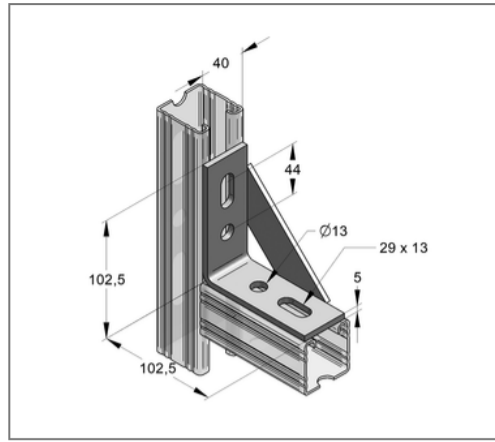

■ Knotendreieck 4-Lo. C-Profil 45 V4A 90 ° Schenkel 102,5 x 102,5 mm

Kaufmännische Details

Artikelnummer	048140701
EAN/GTIN	4250928459688
VPE	1 St
Mengeneinheit	St
Gewicht	0,375 kg/St
Rabattgruppe	13-054
Preiseinheit	1

QR Code

Zertifizierungen

Ausführung und Montage

Einsatzgebiet	Eckverbindung von Montageschienen C-Profil 45 aus Edelstahl.
Profil	C-Profil

Technische Daten

Material	Edelstahl
Materialname	V4A

Produktdetails

Lochdurchmesser	13 mm
Langloch	13x29 mm
Profiltyp	45
Stärke Material	5 mm
Breite Material	40 mm
Länge Schenkel 1	102,5 mm
Länge Schenkel 2	102,5 mm
Winkel	90 °