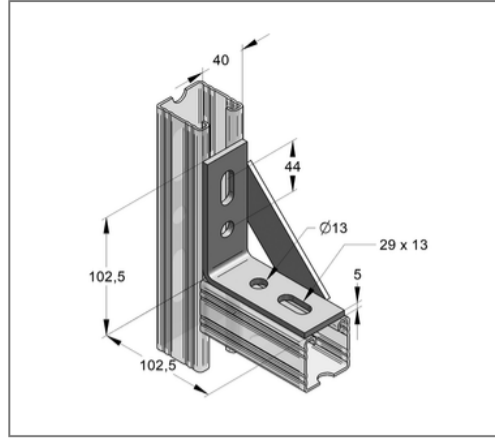

■ Knotendreieck 4-Lo. C-Profil 45 V4A 90 ° Schenkel 102,5 x 102,5 mm

Kaufmännische Details

Artikelnummer	048140701
EAN/GTIN	4250928459688
VPE	1 St
Mengeneinheit	St
Gewicht	0,375 kg/St
Rabattgruppe	13-054
Preiseinheit	1

QR Code

Zertifizierungen

Ausführung und Montage

Einsatzgebiet	Eckverbindung von Montageschienen C-Profil 45 aus Edelstahl.
Profil	C-Profil

Technische Daten

Material	Edelstahl
Materialname	V4A

Produktdetails

Lochdurchmesser	13 mm
Langloch	13x29 mm
Profiltyp	45
Stärke Material	5 mm
Breite Material	40 mm
Länge Schenkel 1	102,5 mm
Länge Schenkel 2	102,5 mm
Winkel	90 °