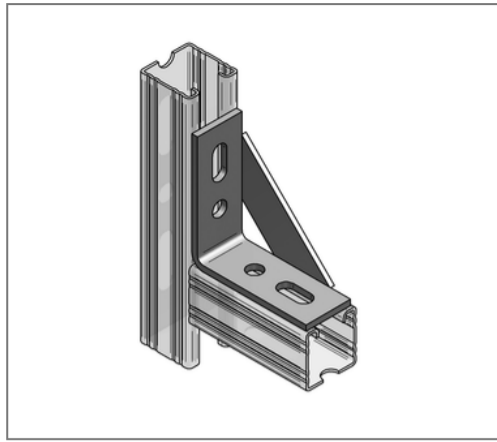

■ Knotendreieck 4-Lo. C-Profil 45 V4A 90 ° Schenkel 102,5 x 102,5 mm

Kaufmännische Details

Artikelnummer	048140701
EAN/GTIN	4250928459688
VPE	1 St
Mengeneinheit	St
Gewicht	0,375 kg/St
Rabattgruppe	13-054
Preiseinheit	1

QR Code

Zertifizierungen

Ausführung und Montage

Einsatzgebiet	Eckverbindung von Montageschienen C-Profil 45 aus Edelstahl.
Profil	C-Profil

Technische Daten

Material	Edelstahl
Materialname	V4A

Produktdetails

Lochdurchmesser	13 mm
Langloch	13x29 mm
Profiltyp	45
Stärke Material	5 mm
Breite Material	40 mm
Länge Schenkel 1	102,5 mm
Länge Schenkel 2	102,5 mm
Winkel	90 °