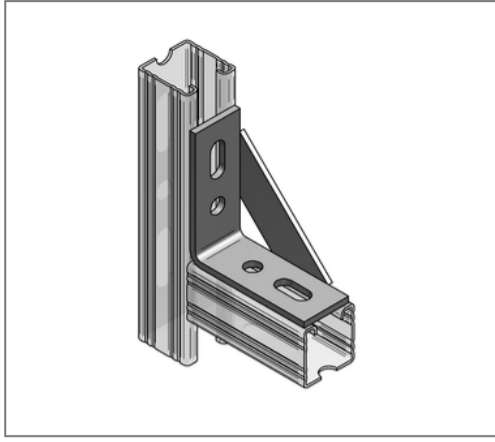

■ Knotendreieck 4-Lo. C-Profil 45 V4A 90 ° Schenkel 102,5 x 102,5 mm

Kaufmännische Details

Artikelnummer	048140701
EAN/GTIN	4250928459688
VPE	1 St
Mengeneinheit	St
Gewicht	0,375 kg/St
Rabattgruppe	13-054
Preiseinheit	1

QR Code

Zertifizierungen

Ausführung und Montage

Einsatzgebiet	Eckverbindung von Montageschienen C-Profil 45 aus Edelstahl.
Profil	C-Profil

Technische Daten

Material	Edelstahl
Materialname	V4A

Produktdetails

Lochdurchmesser	13 mm
Langloch	13x29 mm
Profiltyp	45
Stärke Material	5 mm
Breite Material	40 mm
Länge Schenkel 1	102,5 mm
Länge Schenkel 2	102,5 mm
Winkel	90 °