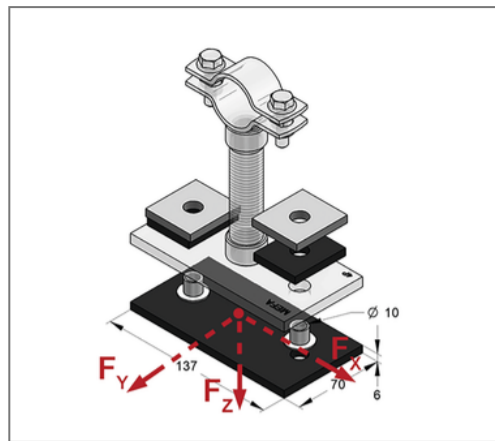

## ■ Schallentkopplungs-Set Festpunkt Dämmplatte 137x70x6 mm M10

### Produktdetails

Abmessung	137x70x6 mm
für Gewinde	M10
Anzugsmoment	15 Nm
zul. Last $F_x$	8 kN
zul. Last $F_y$	8 kN
zul. Last $F_z$	16 kN