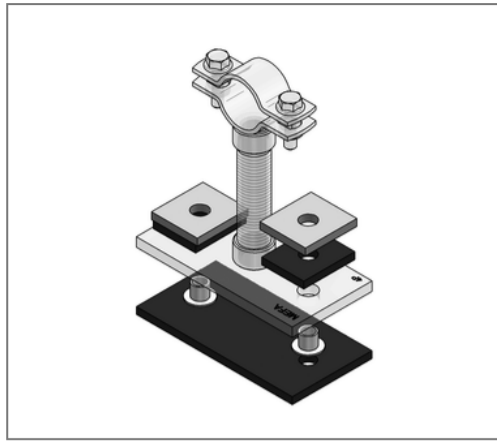

■ Schallentkopplungs-Set Festpunkt Dämmplatte 137x70x6 mm M10

Kaufmännische Details

Artikelnummer	077034002
EAN/GTIN	4250928463302
VPE	1 St
Mengeneinheit	St
Gewicht	0,257 kg/St
Rabattgruppe	03-002
Preiseinheit	1

QR Code

Zertifizierungen

Ausführung und Montage

Einsatzgebiet	Schallentkopplungs-Set für Grundplatte Typ III oder Klemmfestpunkt.
Ausführung	Passend für Grundplatte Typ III

Produktdetails

Abmessung	137x70x6 mm
für Gewinde	M10
Anzugsmoment	15 Nm
zul. Last F_x	8 kN
zul. Last F_y	8 kN
zul. Last F_z	16 kN