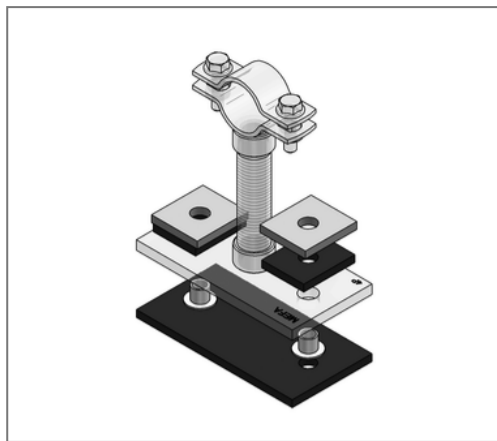

## ■ Schallentkopplungs-Set Festpunkt Dämmplatte 137x70x6 mm M10

### Ausführung und Montage

Einsatzgebiet	Schallentkopplungs-Set für Grundplatte Typ III oder Klemmfestpunkt.
Ausführung	Passend für Grundplatte Typ III

### Produktdetails

Abmessung	137x70x6 mm
für Gewinde	M10
Anzugsmoment	15 Nm
zul. Last $F_x$	8 kN
zul. Last $F_y$	8 kN
zul. Last $F_z$	16 kN