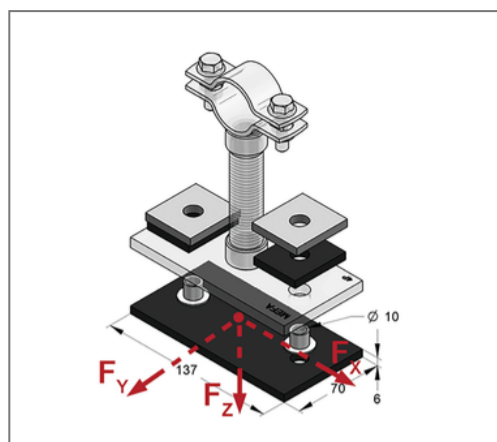

■ Schallentkopplungs-Set Festpunkt Dämmplatte 137x70x6 mm M10

Kaufmännische Details

Artikelnummer	077034002
EAN/GTIN	4250928463302
VPE	1 St
Mengeneinheit	St
Gewicht	0,257 kg/St
Rabattgruppe	03-002
Preiseinheit	1

QR Code

Zertifizierungen

Ausführung und Montage

Einsatzgebiet	Schallentkopplungs-Set für Grundplatte Typ III oder Klemmfestpunkt.
Ausführung	Passend für Grundplatte Typ III

Produktdetails

Abmessung	137x70x6 mm
für Gewinde	M10
Anzugsmoment	15 Nm
zul. Last F_x	8 kN
zul. Last F_y	8 kN
zul. Last F_z	16 kN