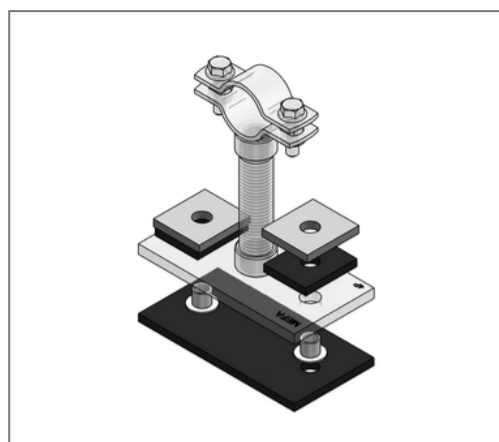

■ Schallentkopplungs-Set Festpunkt Dämmplatte 137x70x6 mm M10

Kaufmännische Details

Artikelnummer	077034002
EAN/GTIN	4250928463302
VPE	1 St
Mengeneinheit	St
Gewicht	0,257 kg/St
Rabattgruppe	03-002
Preiseinheit	1

QR Code

Zertifizierungen

Ausführung und Montage

Einsatzgebiet	Schallentkopplungs-Set für Grundplatte Typ III oder Klemmfestpunkt.
Ausführung	Passend für Grundplatte Typ III

Produktdetails

Abmessung	137x70x6 mm
für Gewinde	M10
Anzugsmoment	15 Nm
zul. Last F_x	8 kN
zul. Last F_y	8 kN
zul. Last F_z	16 kN