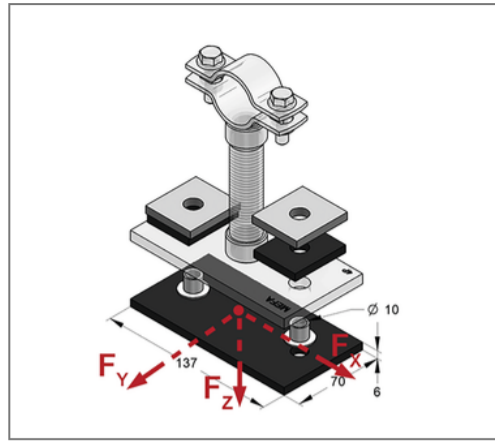

■ Schallentkopplungs-Set Festpunkt Dämmplatte 137x70x6 mm M10

Kaufmännische Details

Artikelnummer	077034002
EAN/GTIN	4250928463302
VPE	1 St
Mengeneinheit	St
Gewicht	0,257 kg/St
Rabattgruppe	03-002
Preiseinheit	1

QR Code

Zertifizierungen

Ausführung und Montage

Einsatzgebiet	Schallentkopplungs-Set für Grundplatte Typ III oder Klemmfestpunkt.
Ausführung	Passend für Grundplatte Typ III

Produktdetails

Abmessung	137x70x6 mm
für Gewinde	M10
Anzugsmoment	15 Nm
zul. Last F_x	8 kN
zul. Last F_y	8 kN
zul. Last F_z	16 kN