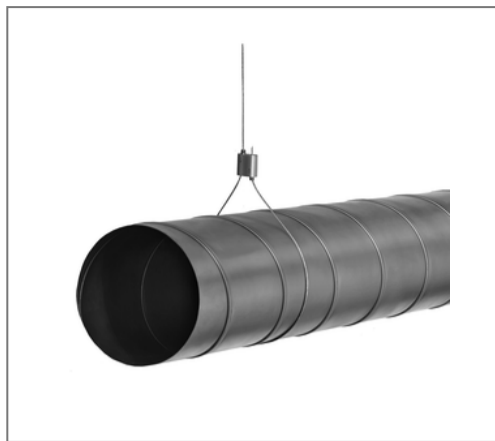

■ Seilsystem L-Fix Trapezblechhaken 2,5 mm 3 m

Kaufmännische Details

Artikelnummer	05985784
EAN/GTIN	4250928463326
VPE	10 St
Mengeneinheit	St
Gewicht	0,0280 kg/St
Rabattgruppe	08-983
Preiseinheit	1

QR Code

Ausführung und Montage

Einsatzgebiet	Zum seitlichen Einhängen in Trapezbleche.
Montagehinweis	Durch den doppelt gebogenen Haken ist dieser im Trapezblech gegen Herausrutschen gesichert

Technische Daten

Material	Stahl
Oberfläche	galvanisch verzinkt
Sicherheitsfaktor	5
Material Schloss	Aluminium

Produktdetails

zul. Zuglast	0,82 kN
Durchmesser Draht	2,5 mm
Durchmesser Haken	5 mm
Länge	3 m