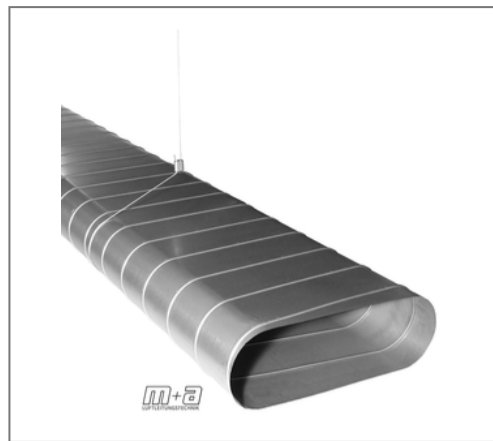

■ Seilsystem L-Fix Trapezblechhaken 2,5 mm 3 m

Kaufmännische Details

Artikelnummer	05985784
EAN/GTIN	4250928463326
VPE	10 St
Mengeneinheit	St
Gewicht	0,0280 kg/St
Rabattgruppe	08-983
Preiseinheit	1

QR Code

Ausführung und Montage

Einsatzgebiet	Zum seitlichen Einhängen in Trapezbleche.
Montagehinweis	Durch den doppelt gebogenen Haken ist dieser im Trapezblech gegen Herausrutschen gesichert

Technische Daten

Material	Stahl
Oberfläche	galvanisch verzinkt
Sicherheitsfaktor	5
Material Schloss	Aluminium

Produktdetails

zul. Zuglast	0,82 kN
Durchmesser Draht	2,5 mm
Durchmesser Haken	5 mm
Länge	3 m