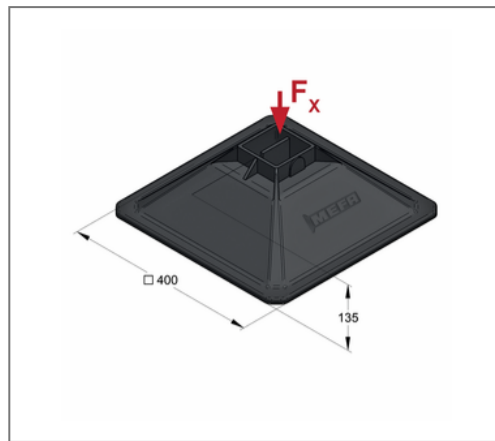

■ Dachhalter CENTUM für XL 80

Kaufmännische Details

Artikelnummer	166201001
EAN/GTIN	4250928463555
VPE	2 St
Mengeneinheit	St
Gewicht	3,01 kg/St
Rabattgruppe	14-166
Preiseinheit	1

QR Code

Ausführung und Montage

Einsatzgebiet	Für Schienenkonstruktionen auf Flachdächern.
Profiltyp	XL 80
Montagehinweis	Das vormontierte Boden-Pad verhindert eine Beschädigung der Dachhaut durch Weichmacher. Das CENTUM® Profil XL 80 wird zur Montage in den Dachhalter eingesteckt.

Technische Daten

Material	Kunststoff
Materialname	HDPE
Produktdetails	
zul. Last F_x	10 kN
Länge Platte	400 mm
Breite Platte	400 mm
Temperaturbeständigkeit	-40 - 80 °C