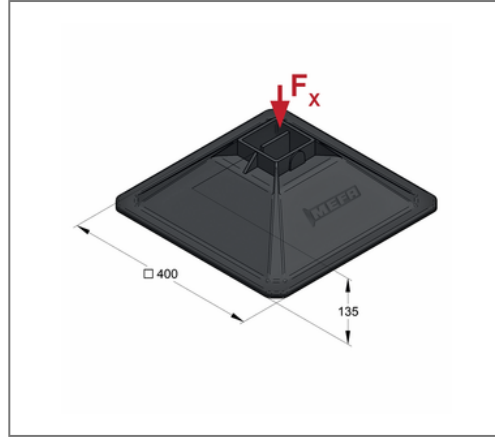

■ Dachhalter CENTUM für XL 80

Kaufmännische Details

Artikelnummer	166201001
EAN/GTIN	4250928463555
VPE	2 St
Mengeneinheit	St
Gewicht	3,01 kg/St
Rabattgruppe	14-166
Preiseinheit	1