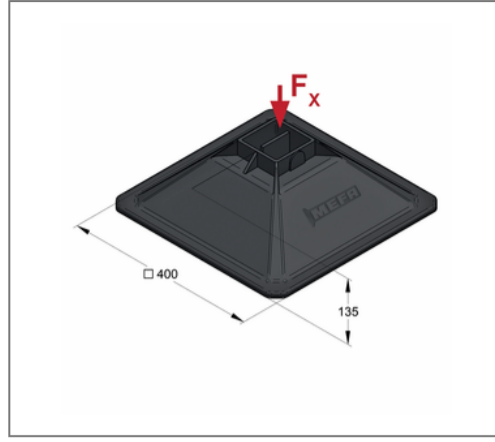

## ■ Dachhalter CENTUM für XL 80

### Technische Daten

Material	Kunststoff
Materialname	HDPE
<b>Produktdetails</b>	
zul. Last $F_x$	10 kN
Länge Platte	400 mm
Breite Platte	400 mm
Temperaturbeständigkeit	-40 - 80 °C