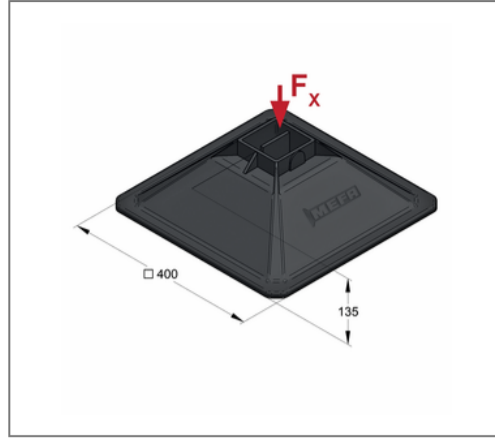

■ Dachhalter CENTUM für XL 80

Kaufmännische Details

Artikelnummer	166201001
EAN/GTIN	4250928463555
VPE	2 St
Mengeneinheit	St
Gewicht	3,01 kg/St
Rabattgruppe	14-166
Preiseinheit	1

QR Code

Ausführung und Montage

Einsatzgebiet	Für Schienenkonstruktionen auf Flachdächern.
Profiltyp	XL 80
Montagehinweis	Das vormontierte Boden-Pad verhindert eine Beschädigung der Dachhaut durch Weichmacher. Das CENTUM® Profil XL 80 wird zur Montage in den Dachhalter eingesteckt.

Technische Daten

Material	Kunststoff
Materialname	HDPE
Produktdetails	
zul. Last F_x	10 kN
Länge Platte	400 mm
Breite Platte	400 mm
Temperaturbeständigkeit	-40 - 80 °C