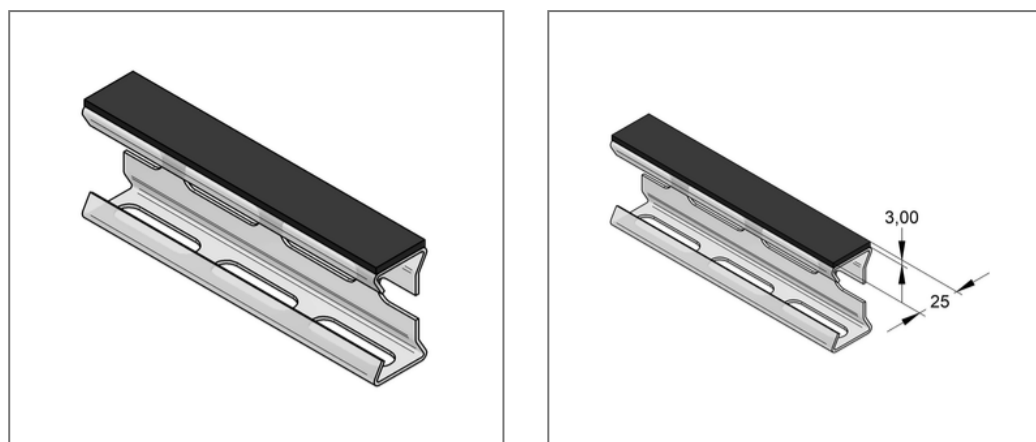

### Kaufmännische Details

Artikelnummer	72102032
EAN/GTIN	4250928467898
VPE	10 m
Mengeneinheit	m
Gewicht	0,119 kg/m
Rabattgruppe	08-985
Preiseinheit	1

### Ausführung und Montage

Einsatzgebiet	Schall-, Schmutz-, und Isolationsschutz zwischen Schiene und zu tragendem Teil (z. B. Lüftungkanäle)
Ausführung	selbstklebend

### Produktdetails

Breite	25 mm
Länge	10 m