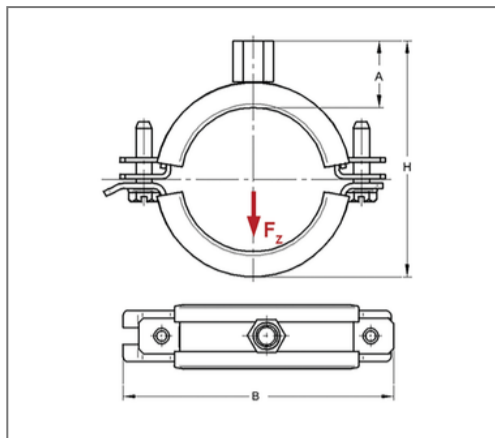

■ Rohrschelle Omnia MB 20x1,5 15 - 20 mm M8/M10 TPE

Kaufmännische Details

Artikelnummer	0398020
EAN/GTIN	4250928408563
VPE	100 St
Mengeneinheit	St
Gewicht	0,0780 kg/St
Rabattgruppe	01-039
Preiseinheit	100

QR Code

Zertifizierungen

Ausführung und Montage

Einsatzgebiet	Rohrschelle zur Befestigung von Rohren.
Ausführung	zweiteilig
Anschluss	M8/M10
Verschluss	Schwenkbarer U-Verschluss

Technische Daten

Material	Stahl
Materialname	DD11
Oberfläche	galvanisch verzinkt
Dämmstärke	6 mm
Temperaturbeständigkeit	-35 °C - 100 °C
Schalldämmeinlage	TPE

Produktdetails

Anschlusshöhe A	24 mm
Breite B	61 mm
Farbe Schalldämmeinlage	Schwarz
Höhe H	42 - 47 mm
Materialmaße	20x1,5 mm
zul. Last F_z	1 kN
Spannbereich	15 - 20 mm
Rohr Außendurchmesser Zoll	3/8 Zoll
Verschlusschraube	M6