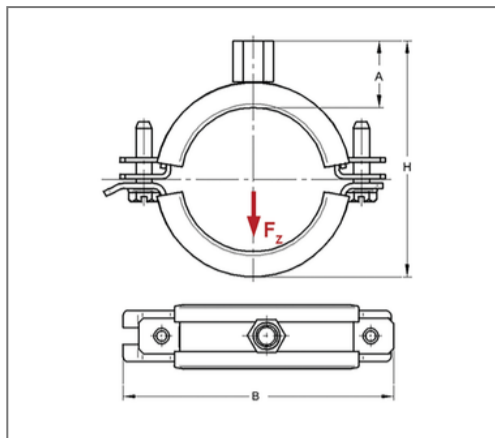

■ Rohrschelle Omnia MB 20x1,5 15 - 20 mm M8/M10 TPE

Kaufmännische Details

Artikelnummer	0398020
EAN/GTIN	4250928408563
VPE	100 St
Mengeneinheit	St
Gewicht	0,0780 kg/St
Rabattgruppe	01-039
Preiseinheit	100

QR Code

Zertifizierungen

Ausführung und Montage

Einsatzgebiet	Rohrschelle zur Befestigung von Rohren.
Ausführung	zweiteilig
Anschluss	M8/M10
Verschluss	Schwenkbarer U-Verschluss

Technische Daten

Material	Stahl
Materialname	DD11
Oberfläche	galvanisch verzinkt
Dämmstärke	6 mm
Temperaturbeständigkeit	-35 °C - 100 °C
Schalldämmeinlage	TPE

Produktdetails

Anschlusshöhe A	24 mm
Breite B	61 mm
Farbe Schalldämmeinlage	Schwarz
Höhe H	42 - 47 mm
Materialmaße	20x1,5 mm
zul. Last F_z	1 kN
Spannbereich	15 - 20 mm
Rohr Außendurchmesser Zoll	3/8 Zoll
Verschlusschraube	val.Verschlusschraube.M6