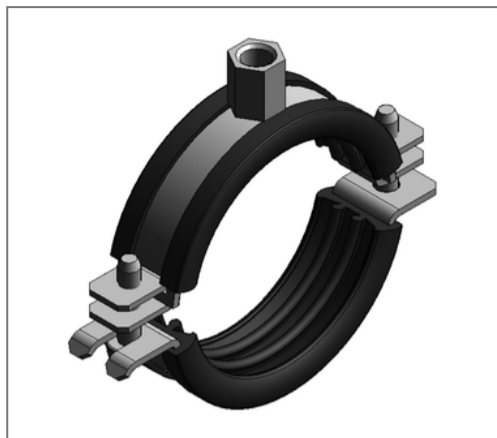

■ Rohrschelle Omnia MB 20x1,5 15 - 20 mm M8/M10 TPE

Kaufmännische Details

Artikelnummer	0398020
EAN/GTIN	4250928408563
VPE	100 St
Mengeneinheit	St
Gewicht	0,0780 kg/St
Rabattgruppe	01-039
Preiseinheit	100

QR Code

Zertifizierungen

Ausführung und Montage

Einsatzgebiet	Rohrschelle zur Befestigung von Rohren.
Ausführung	zweiteilig
Anschluss	M8/M10
Verschluss	Schwenkbarer U-Verschluss

Technische Daten

Material	Stahl
Materialname	DD11
Oberfläche	galvanisch verzinkt
Dämmstärke	6 mm
Temperaturbeständigkeit	-35 °C - 100 °C
Schalldämmeinlage	TPE

Produktdetails

Anschlusshöhe A	24 mm
Breite B	61 mm
Farbe Schalldämmeinlage	Schwarz
Höhe H	42 - 47 mm
Materialmaße	20x1,5 mm
zul. Last F_z	1 kN
Spannbereich	15 - 20 mm
Rohr Außendurchmesser Zoll	3/8 Zoll
Verschlusschraube	M6