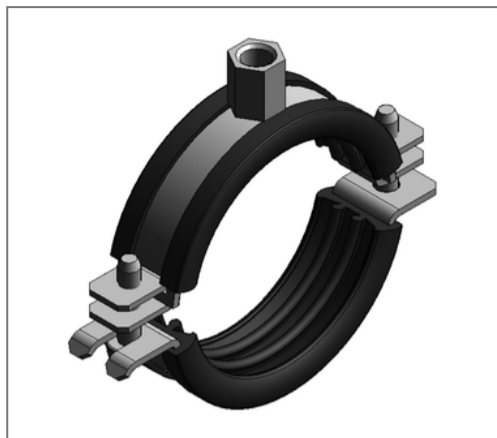

■ Rohrschelle Omnia MB 20x1,5 15 - 20 mm M8/M10 TPE

Kaufmännische Details

Artikelnummer	0398020
EAN/GTIN	4250928408563
VPE	100 St
Mengeneinheit	St
Gewicht	0,0780 kg/St
Rabattgruppe	01-039
Preiseinheit	100

QR Code

Zertifizierungen

Ausführung und Montage

Einsatzgebiet	Rohrschelle zur Befestigung von Rohren.
Ausführung	zweiteilig
Anschluss	M8/M10
Verschluss	Schwenkbarer U-Verschluss

Technische Daten

Material	Stahl
Materialname	DD11
Oberfläche	galvanisch verzinkt
Dämmstärke	6 mm
Temperaturbeständigkeit	-35 °C - 100 °C
Schalldämmeinlage	TPE

Produktdetails

Anschlusshöhe A	24 mm
Breite B	61 mm
Farbe Schalldämmeinlage	Schwarz
Höhe H	42 - 47 mm
Materialmaße	20x1,5 mm
zul. Last F_z	1 kN
Spannbereich	15 - 20 mm
Rohr Außendurchmesser Zoll	3/8 Zoll
Verschlusschraube	val.Verschlusschraube.M6