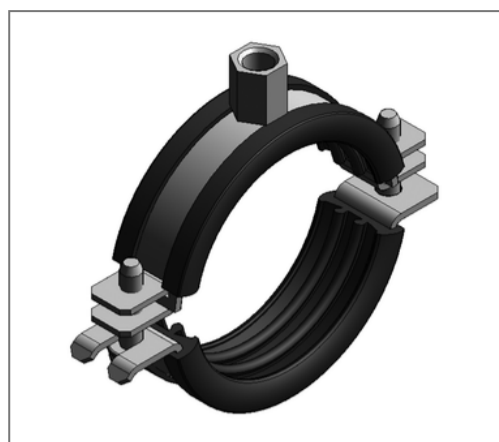

■ Rohrschelle Omnia MB 20x2 70 - 73 mm M8/M10 TPE

Kaufmännische Details

Artikelnummer	0398073
EAN/GTIN	4250928408648
VPE	50 St
Mengeneinheit	St
Gewicht	0,169 kg/St
Rabattgruppe	01-039
Preiseinheit	100

QR Code

Zertifizierungen

Ausführung und Montage

Einsatzgebiet	Rohrschelle zur Befestigung von Rohren.
Ausführung	zweiteilig
Anschluss	M8/M10
Verschluss	Schwenkbarer U-Verschluss

Produktdetails

Anschlusshöhe A	24 mm
Breite B	117 mm
Farbe Schalldämmeinlage	Schwarz
Höhe H	98 - 101 mm
Materialmaße	20x2 mm
zul. Last F_z	1,6 kN
Spannbereich	70 - 73 mm
Verschlusschraube	M6

Technische Daten

Material	Stahl
Materialname	DD11
Oberfläche	galvanisch verzinkt
Dämmstärke	6 mm
Temperaturbeständigkeit	-35 °C - 100 °C
Schalldämmeinlage	TPE

Hinweis

Hinweis Allgemein Passende Anschlussadapter siehe Kapitel 1