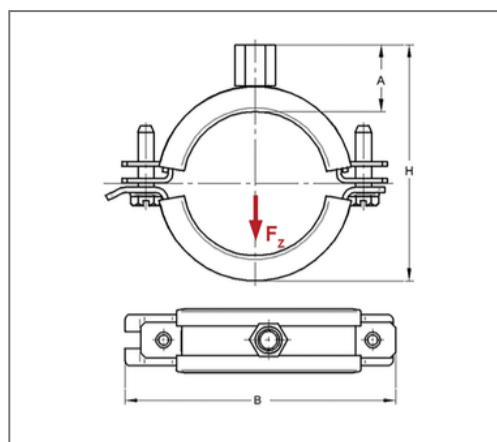

■ Rohrschelle Omnia MB 20x2 70 - 73 mm M8/M10 TPE

Kaufmännische Details

Artikelnummer	0398073
EAN/GTIN	4250928408648
VPE	50 St
Mengeneinheit	St
Gewicht	0,169 kg/St
Rabattgruppe	01-039
Preiseinheit	100

QR Code

Zertifizierungen

Ausführung und Montage

Einsatzgebiet	Rohrschelle zur Befestigung von Rohren.
Ausführung	zweiteilig
Anschluss	M8/M10
Verschluss	Schwenkbarer U-Verschluss

Produktdetails

Anschlusshöhe A	24 mm
Breite B	117 mm
Farbe Schalldämmeinlage	Schwarz
Höhe H	98 - 101 mm
Materialmaße	20x2 mm
zul. Last F_z	1,6 kN
Spannbereich	70 - 73 mm
Verschlusschraube	M6

Technische Daten

Material	Stahl
Materialname	DD11
Oberfläche	galvanisch verzinkt
Dämmstärke	6 mm
Temperaturbeständigkeit	-35 °C - 100 °C
Schalldämmeinlage	TPE

Hinweis

Hinweis Allgemein Passende Anschlussadapter siehe Kapitel 1