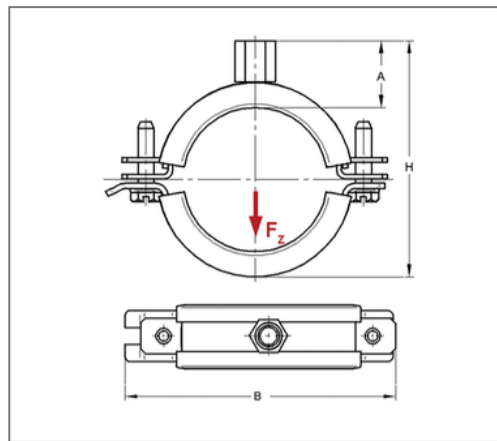

■ Rohrschelle Omnia MB 20x2 70 - 73 mm M8/M10 TPE

Kaufmännische Details

Artikelnummer	0398073
EAN/GTIN	4250928408648
VPE	50 St
Mengeneinheit	St
Gewicht	0,169 kg/St
Rabattgruppe	01-039
Preiseinheit	100

QR Code

Zertifizierungen

Ausführung und Montage

Einsatzgebiet	Rohrschelle zur Befestigung von Rohren.
Ausführung	zweiteilig
Anschluss	M8/M10
Verschluss	Schwenkbarer U-Verschluss

Produktdetails

Anschlusshöhe A	24 mm
Breite B	117 mm
Farbe Schalldämmeinlage	Schwarz
Höhe H	98 - 101 mm
Materialmaße	20x2 mm
zul. Last F_z	1,6 kN
Spannbereich	70 - 73 mm
Verschlusschraube	M6

Technische Daten

Material	Stahl
Materialname	DD11
Oberfläche	galvanisch verzinkt
Dämmstärke	6 mm
Temperaturbeständigkeit	-35 °C - 100 °C
Schalldämmeinlage	TPE

Hinweis

Hinweis Allgemein Passende Anschlussadapter siehe Kapitel 1