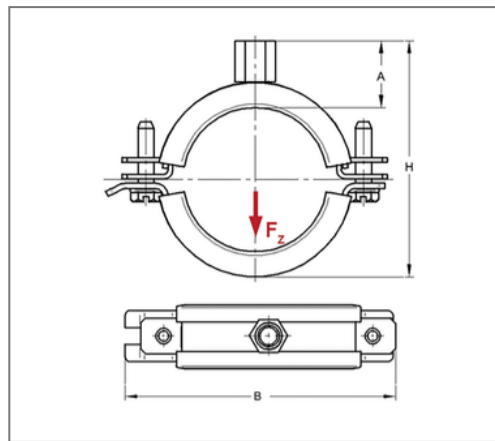

■ Rohrschelle Omnia MB 20x2 70 - 73 mm M8/M10 TPE

Kaufmännische Details

Artikelnummer	0398073
EAN/GTIN	4250928408648
VPE	50 St
Mengeneinheit	St
Gewicht	0,169 kg/St
Rabattgruppe	01-039
Preiseinheit	100

QR Code

Zertifizierungen

Ausführung und Montage

Einsatzgebiet	Rohrschelle zur Befestigung von Rohren.
Ausführung	zweiteilig
Anschluss	M8/M10
Verschluss	Schwenkbarer U-Verschluss

Produktdetails

Anschlusshöhe A	24 mm
Breite B	117 mm
Farbe Schalldämmeinlage	Schwarz
Höhe H	98 - 101 mm
Materialmaße	20x2 mm
zul. Last Fz	1,6 kN
Spannbereich	70 - 73 mm
Verschluss-Schraube	M6

Technische Daten

Material	Stahl
Materialname	DD11
Oberfläche	galvanisch verzinkt
Dämmstärke	6 mm
Temperaturbeständigkeit	-35 °C - 100 °C
Schalldämmeinlage	TPE

Hinweis

Hinweis Allgemein Passende Anschlussadapter siehe Kapitel 1