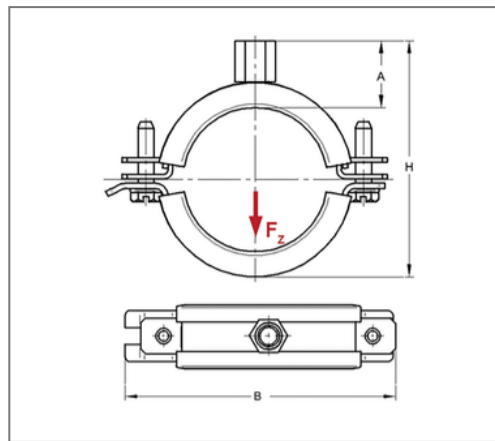

■ Rohrschelle Omnia MB 20x2 75 - 83 mm M8/M10 TPE

Kaufmännische Details

Artikelnummer	0398078
EAN/GTIN	4250928408655
VPE	50 St
Mengeneinheit	St
Gewicht	0,177 kg/St
Rabattgruppe	01-039
Preiseinheit	100

QR Code

Zertifizierungen

Ausführung und Montage

Einsatzgebiet	Rohrschelle zur Befestigung von Rohren.
Ausführung	zweiteilig
Anschluss	M8/M10
Verschluss	Schwenkbarer U-Verschluss

Produktdetails

Anschlusshöhe A	24 mm
Breite B	124 mm
Farbe Schalldämmeinlage	Schwarz
Höhe H	103 - 108 mm
Materialmaße	20x2 mm
zul. Last F_z	1,6 kN
Spannbereich	75 - 83 mm
Rohr Außendurchmesser Zoll	2 1/2 Zoll
Verschlusschraube	M6

Technische Daten

Material	Stahl
Materialname	DD11
Oberfläche	galvanisch verzinkt
Dämmstärke	6 mm
Temperaturbeständigkeit	-35 °C - 100 °C
Schalldämmeinlage	TPE

Hinweis

Hinweis Allgemein Passende Anschlussadapter siehe Kapitel 1