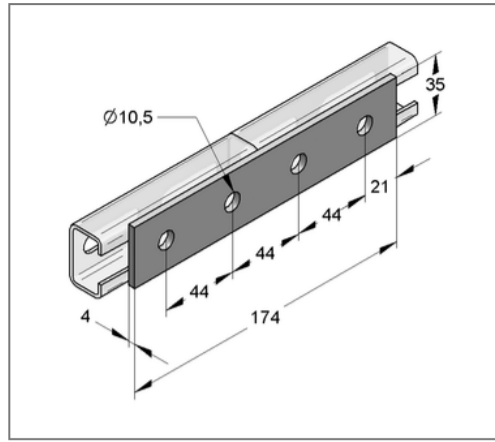

■ Flachverbinder 4-Lo. für C-Profil 35, Stex 35 Lochung 10,5 mm

Kaufmännische Details

Artikelnummer	0814465
EAN/GTIN	4250928420015
VPE	25 St
Mengeneinheit	St
Gewicht	0,184 kg/St
Rabattgruppe	02-081
Preiseinheit	1

QR Code

Ausführung und Montage

Einsatzgebiet	Für Stoßverbindungen in der Schienenebene.
Profiltyp	35, Stex 35

Technische Daten

Material	Stahl
Materialname	S235
Oberfläche	galvanisch verzinkt

Produktdetails

Breite	35 mm
Länge	174 mm
Lochdurchmesser	10,5 mm
Stärke	4 mm