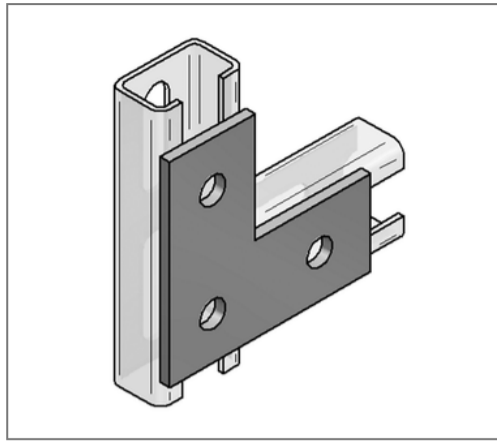

■ Flachverbinder L-Form für C-Profil 35, Stex 35 Lochung 10,5 mm

Kaufmännische Details

Artikelnummer	0814430
EAN/GTIN	4250928419989
VPE	25 St
Mengeneinheit	St
Gewicht	0,135 kg/St
Rabattgruppe	02-081
Preiseinheit	1

QR Code

Ausführung und Montage

Einsatzgebiet	Für Stoßverbindungen in der Schienenebene.
Profiltyp	35, Stex 35

Technische Daten

Material	Stahl
Materialname	S235
Oberfläche	galvanisch verzinkt

Produktdetails

Breite	80 mm
Länge	82,5 mm
Lochdurchmesser	10,5 mm
Stärke	4 mm