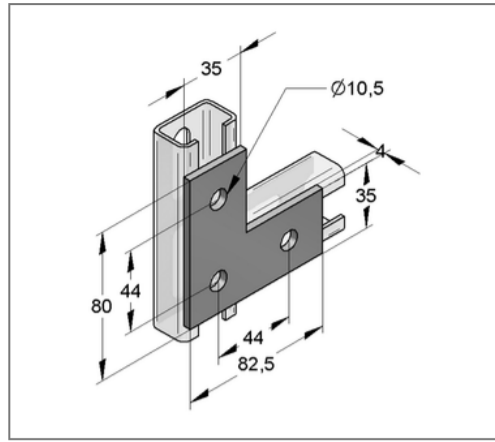

■ Flachverbinder L-Form für C-Profil 35, Stex 35 Lochung 10,5 mm

Kaufmännische Details

Artikelnummer	0814430
EAN/GTIN	4250928419989
VPE	25 St
Mengeneinheit	St
Gewicht	0,135 kg/St
Rabattgruppe	02-081
Preiseinheit	1

QR Code

Ausführung und Montage

Einsatzgebiet	Für Stoßverbindungen in der Schienenebene.
Profiltyp	35, Stex 35

Technische Daten

Material	Stahl
Materialname	S235
Oberfläche	galvanisch verzinkt

Produktdetails

Breite	80 mm
Länge	82,5 mm
Lochdurchmesser	10,5 mm
Stärke	4 mm