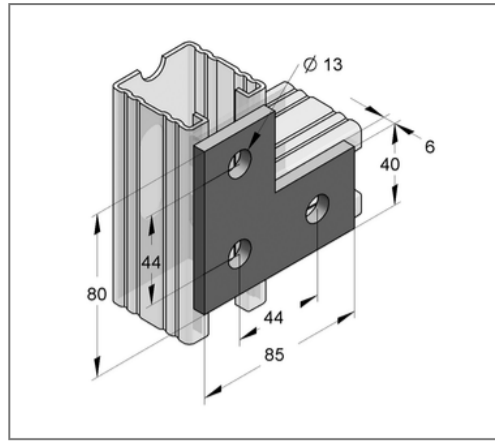

## ■ Flachverbinder L-Form für C-Profil 45 Lochung 13 mm

### Kaufmännische Details

Artikelnummer	0814307
EAN/GTIN	4250928419941
VPE	25 St
Mengeneinheit	St
Gewicht	0,221 kg/St
Rabattgruppe	02-081
Preiseinheit	1

### Produktdetails

Breite	80 mm
Länge	85 mm
Lochdurchmesser	13 mm
Stärke	6 mm