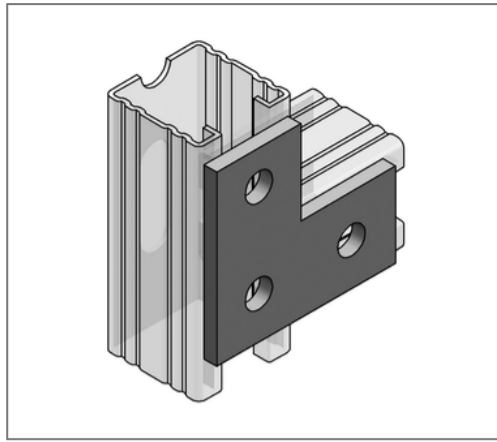

## ■ Flachverbinder L-Form für C-Profil 45 Lochung 13 mm

### Kaufmännische Details

Artikelnummer	0814307
EAN/GTIN	4250928419941
VPE	25 St
Mengeneinheit	St
Gewicht	0,221 kg/St
Rabattgruppe	02-081
Preiseinheit	1

### Technische Daten

Material	Stahl
Materialname	S235
Oberfläche	galvanisch verzinkt

### Produktdetails

Breite	80 mm
Länge	85 mm
Lochdurchmesser	13 mm
Stärke	6 mm