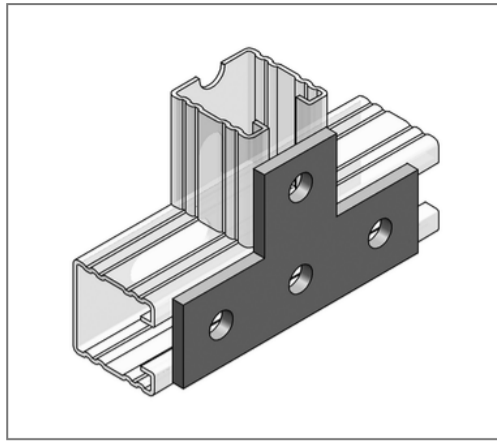

■ Flachverbinder T-Form für C-Profil 45 Lochung 13 mm

Kaufmännische Details

Artikelnummer	0814315
EAN/GTIN	4250928419958
VPE	25 St
Mengeneinheit	St
Gewicht	0,301 kg/St
Rabattgruppe	02-081
Preiseinheit	1

QR Code

Ausführung und Montage

Einsatzgebiet	Für Stoßverbindungen in der Schienenebene.
Profiltyp	45

Technische Daten

Material	Stahl
Materialname	S235
Oberfläche	galvanisch verzinkt

Produktdetails

Breite	80 mm
Länge	130 mm
Lochdurchmesser	13 mm
Stärke	6 mm