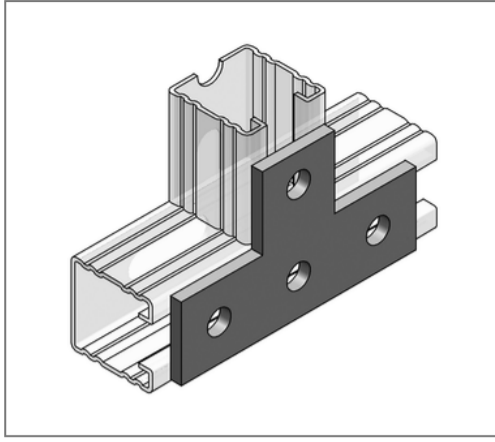

## ■ Flachverbinder T-Form für C-Profil 45 Lochung 13 mm

### Ausführung und Montage

Einsatzgebiet	Für Stoßverbindungen in der Schienenebene.
Profiltyp	45

### Technische Daten

Material	Stahl
Materialname	S235
Oberfläche	galvanisch verzinkt

### Produktdetails

Breite	80 mm
Länge	130 mm
Lochdurchmesser	13 mm
Stärke	6 mm