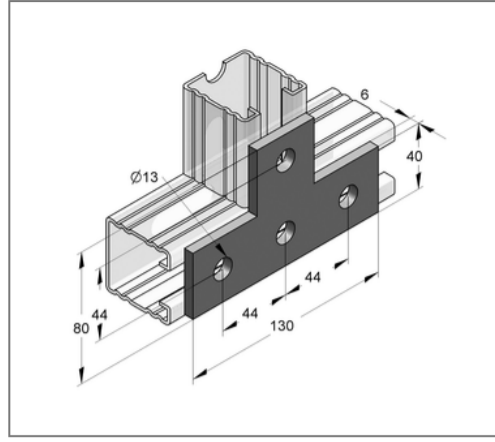

## ■ Flachverbinder T-Form für C-Profil 45 Lochung 13 mm

### Produktdetails

Breite	80 mm
Länge	130 mm
Lochdurchmesser	13 mm
Stärke	6 mm