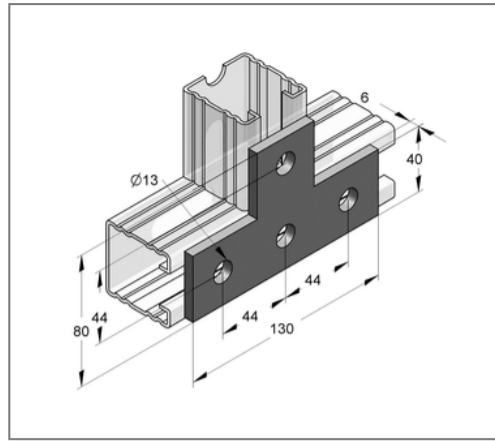

■ Flachverbinder T-Form für C-Profil 45 Lochung 13 mm

Kaufmännische Details

Artikelnummer	0814315
EAN/GTIN	4250928419958
VPE	25 St
Mengeneinheit	St
Gewicht	0,301 kg/St
Rabattgruppe	02-081
Preiseinheit	1

QR Code

Ausführung und Montage

Einsatzgebiet	Für Stoßverbindungen in der Schienenebene.
Profiltyp	45

Technische Daten

Material	Stahl
Materialname	S235
Oberfläche	galvanisch verzinkt

Produktdetails

Breite	80 mm
Länge	130 mm
Lochdurchmesser	13 mm
Stärke	6 mm