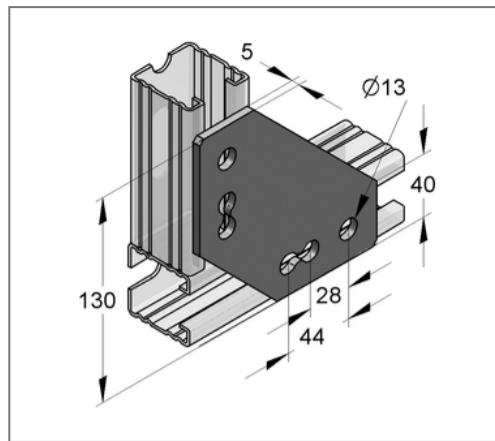

■ Ecklasche für C-Profil 45 Lochung 13 mm

Kaufmännische Details

Artikelnummer	08165900
EAN/GTIN	4250928420411
VPE	10 St
Mengeneinheit	St
Gewicht	0,417 kg/St
Rabattgruppe	02-081
Preiseinheit	1

QR Code

Ausführung und Montage

Einsatzgebiet	Für Stoßverbindungen in der Schienenebene.
Profiltyp	45

Technische Daten

Material	Stahl
Materialname	S235
Oberfläche	galvanisch verzinkt

Produktdetails

Breite	40 mm
Länge	130 mm
Lochdurchmesser	13 mm
Stärke	5 mm