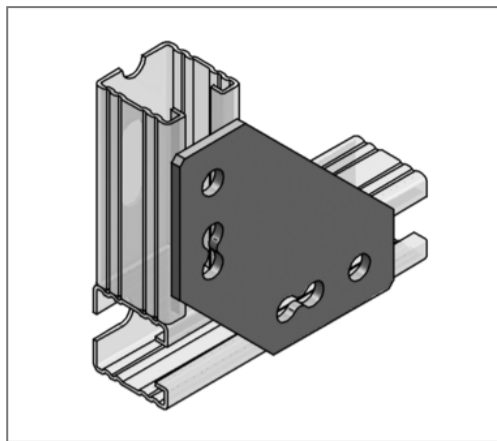

■ Ecklasche für C-Profil 45 Lochung 13 mm

Kaufmännische Details

Artikelnummer	08165900
EAN/GTIN	4250928420411
VPE	10 St
Mengeneinheit	St
Gewicht	0,417 kg/St
Rabattgruppe	02-081
Preiseinheit	1

QR Code

Ausführung und Montage

Einsatzgebiet	Für Stoßverbindungen in der Schienenebene.
Profiltyp	45

Technische Daten

Material	Stahl
Materialname	S235
Oberfläche	galvanisch verzinkt

Produktdetails

Breite	40 mm
Länge	130 mm
Lochdurchmesser	13 mm
Stärke	5 mm