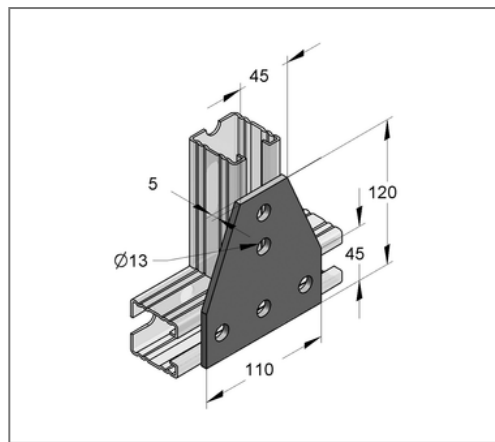

## ■ T-Lasche für C-Profil 45 Lochung 13 mm

### Kaufmännische Details

Artikelnummer	0816574
EAN/GTIN	4250928420398
VPE	25 St
Mengeneinheit	St
Gewicht	0,404 kg/St
Rabattgruppe	02-081
Preiseinheit	1

### Produktdetails

Breite	110 mm
Länge	120 mm
Lochdurchmesser	13 mm
Stärke	5 mm