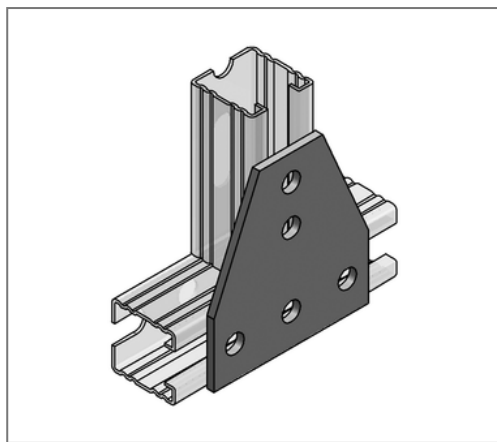

## ■ T-Lasche für C-Profil 45 Lochung 13 mm

### Kaufmännische Details

Artikelnummer	0816574
EAN/GTIN	4250928420398
VPE	25 St
Mengeneinheit	St
Gewicht	0,404 kg/St
Rabattgruppe	02-081
Preiseinheit	1

### Technische Daten

Material	Stahl
Materialname	S235
Oberfläche	galvanisch verzinkt

### Produktdetails

Breite	110 mm
Länge	120 mm
Lochdurchmesser	13 mm
Stärke	5 mm