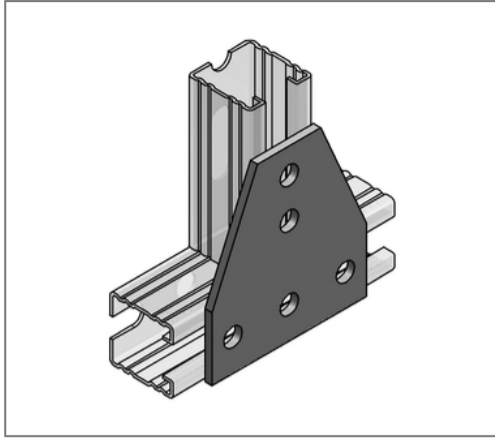

■ T-Lasche für C-Profil 45 Lochung 13 mm

Kaufmännische Details

| | |
|---------------|---------------|
| Artikelnummer | 0816574 |
| EAN/GTIN | 4250928420398 |
| VPE | 25 St |
| Mengeneinheit | St |
| Gewicht | 0,404 kg/St |
| Rabattgruppe | 02-081 |
| Preiseinheit | 1 |

QR Code

Ausführung und Montage

| | |
|---------------|--|
| Einsatzgebiet | Für Stoßverbindungen in der Schienenebene. |
| Profiltyp | 45 |

Technische Daten

| | |
|--------------|---------------------|
| Material | Stahl |
| Materialname | S235 |
| Oberfläche | galvanisch verzinkt |

Produktdetails

| | |
|-----------------|--------|
| Breite | 110 mm |
| Länge | 120 mm |
| Lochdurchmesser | 13 mm |
| Stärke | 5 mm |