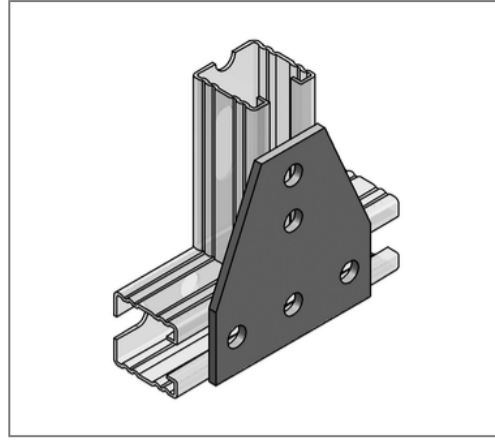

■ T-Lasche für C-Profil 45 Lochung 13 mm

Kaufmännische Details

| | |
|---------------|---------------|
| Artikelnummer | 0816574 |
| EAN/GTIN | 4250928420398 |
| VPE | 25 St |
| Mengeneinheit | St |
| Gewicht | 0,404 kg/St |
| Rabattgruppe | 02-081 |
| Preiseinheit | 1 |

QR Code

Ausführung und Montage

| | |
|---------------|--|
| Einsatzgebiet | Für Stoßverbindungen in der Schienenebene. |
| Profiltyp | 45 |

Technische Daten

| | |
|--------------|---------------------|
| Material | Stahl |
| Materialname | S235 |
| Oberfläche | galvanisch verzinkt |

Produktdetails

| | |
|-----------------|--------|
| Breite | 110 mm |
| Länge | 120 mm |
| Lochdurchmesser | 13 mm |
| Stärke | 5 mm |